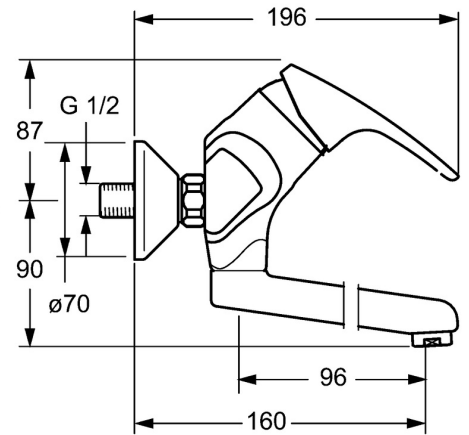

EAN: 4015474271401

static.hansa.com/01968183

- Waschtisch
- Einhebelmischer
- Wandmontage
- Chrom
- Kristallklarer Laminarstrahl
- Hebel mit W+K-Kennzeichnung, Einhandbedienhebel/Griff
- Temperaturbegrenzer, Heißwassersperre einstellbar (im Lieferumfang enthalten)
- HANSAECO \varnothing 4.8 Steuerpatrone mit keramischen Dichtscheiben zur Wassermengen- und Temperatureinstellung. Wasserbremse bei ca. 60% Wassermenge
- S-Anschlüsse, Schalldämpfer
- Armaturenkörper aus entzinkungsbeständigem Messing (DZR)

Technische Daten

Durchflusseigenschaften

Spar-Durchfluss bei 3 bar	6.0 l/min
Durchfluss bei 3 bar	12.0 l/min

Technische Eigenschaften

DN-Größe (Nennmaß)	DN15
Warmwasserversorgung	max. +80°C
Arbeitsdruck	0.5-10 bar
Installationsabstand	150 ± 15 mm
Ausladung	160 mm
Sicherungseinrichtung (EN1717)	AA
Werkstoff	Messing
Schwenkbereich	120° (0°)

Ersatzteile

SP01692183

	Name	Art.-Nr.
1	Hebel, L=93 mm	01880083
1.1	Schraube, M5x8, SW2.5	59904755
1.2	Kunststoffadapter	59904778
1.3	Dekorkappe Grau	59912112
2	Abdeckkappe	59912638
3	Ringschraube, M50x1, SW45	59904775
3.1	O-Ring, d 43x2.5	59911166
4	Kartusche, 4.8 eco	59904601
4.1	Warmwasser Begrenzer	59904759
5.1	Befestigungsschraube, M6x12, AF2.5	59904804
8.1	O-Ring, d 15x2.5	59910423
8.2	Begrenzer	59910421
8.2	Schraube, M6x10, 2,5	59911435
8.3	Begrenzer	59910422
8.4	Wartungsset	59912230
8.5	Entleerungsventil	59912483
10	Auslauf, L=235	59910417
10	Auslauf, L=96	59910419
10	Auslauf, L=170	59911183
10	Auslauf, L=145	59911380
10	Auslauf, L=96 (2019-)	59914765
10	Auslauf, L=170 (2019-)	59914766
10	Auslauf, L=235 (2019-)	59914767
11	Luftsprudler, M24x1 STD PL HC A Laminar (2013-)	59914054
12	Anschlussmutter, G3/4, AF30	59902230
12.1	Verbinder	59913400
12.2	Haltering, 23.9x15.2x2	59902689
13	S-Anschluss, G3/4xG1/2	59904793
13.1	Rosette	59904796
13.2	Schalldämpfer	59904792
13.3	Exzenter-Anschluss, G3/4xG1/2, DN15	59910254