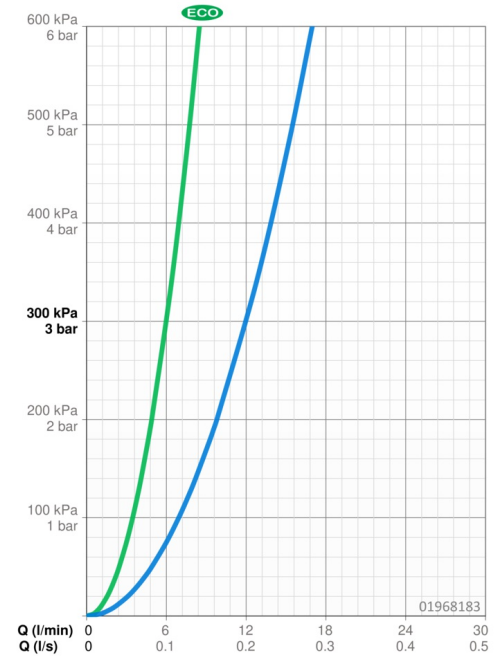

EAN: 4015474271401

static.hansa.com/01968183

- Waschtisch
- Einhebelmischer
- Wandmontage
- Chrom
- Kristallklarer Laminarstrahl
- Hebel mit W+K-Kennzeichnung, Einhandbedienhebel/Griff
- Temperaturbegrenzer, Heißwassersperre einstellbar (im Lieferumfang enthalten)
- HANSAECO \varnothing 4.8 Steuerpatrone mit keramischen Dichtscheiben zur Wassermengen- und Temperatureinstellung. Wasserbremse bei ca. 60% Wassermenge
- S-Anschlüsse, Schalldämpfer
- Armaturenkörper aus entzinkungsbeständigem Messing (DZR)

Technische Daten

Durchflusseigenschaften

Spar-Durchfluss bei 3 bar	6.0 l/min
Durchfluss bei 3 bar	12.0 l/min

Technische Eigenschaften

DN-Größe (Nennmaß)	DN15
Warmwasserversorgung	max. +80°C
Arbeitsdruck	0.5-10 bar
Installationsabstand	150 ± 15 mm
Ausladung	160 mm
Sicherungseinrichtung (EN1717)	AA
Werkstoff	Messing
Schwenkbereich	120° (0°)

Vorschriften

EN Standard	EN 817
Geräuschkategorie	I (ISO 3822)

Zulassungen und Deklarationen

KIWA	K6116/08
DVGW	NW-6506BU0493
ABP	PA-IX 10132/IA
Konformitätserklärung	DoC
EPD	S-P-06391

Nachhaltigkeit

EPD module A1 (kg CO2 eq.)	13,42
EPD module A2 (kg CO2 eq.)	0,64
EPD module A3 (kg CO2 eq.)	1,27
EPD module A1-A3 (kg CO2 eq.)	15,34
EPD module A4 (kg CO2 eq.)	0,42
EPD module B7 (kg CO2 eq.)	1854,00
EPD module C2 (kg CO2 eq.)	0,03
EPD module C3 (kg CO2 eq.)	0,03
EPD module C4 (kg CO2 eq.)	0,12
EPD module D (kg CO2 eq.)	-10,91