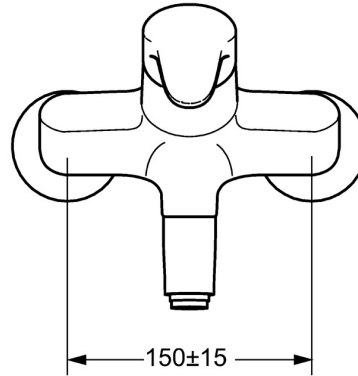

EAN: 4015474271401

static.hansa.com/01968183

- Waschtisch
- Einhebelmischer
- Wandmontage
- Chrom
- Kristallklarer Laminarstrahl
- Hebel mit W+K-Kennzeichnung, Einhandbedienhebel/Griff
- Temperaturbegrenzer, Heißwassersperre einstellbar (im Lieferumfang enthalten)
- HANSAECO \varnothing 4.8 Steuerpatrone mit keramischen Dichtscheiben zur Wassermengen- und Temperatureinstellung. Wasserbremse bei ca. 60% Wassermenge
- S-Anschlüsse, Schalldämpfer
- Armaturenkörper aus entzinkungsbeständigem Messing (DZR)

Technische Daten

Durchflusseigenschaften

Spar-Durchfluss bei 3 bar	6.0 l/min
Durchfluss bei 3 bar	12.0 l/min

Technische Eigenschaften

DN-Größe (Nennmaß)	DN15
Warmwasserversorgung	max. +80°C
Arbeitsdruck	0.5-10 bar
Installationsabstand	150 ± 15 mm
Ausladung	160 mm
Sicherungseinrichtung (EN1717)	AA
Werkstoff	Messing
Schwenkbereich	120° (0°)

Ersatzteile

SP01692183

	Name	Art.-Nr.
1	Hebel, L=93 mm	01880083
1.1	Schraube, M5x8, SW2.5	59904755
1.2	Kunststoffadapter	59904778
1.3	Dekorkappe Grau	59912112
2	Abdeckkappe	59912638
3	Ringschraube, M50x1, SW45	59904775
3.1	O-Ring, d 43x2.5	59911166
4	Kartusche, 4.8 eco	59904601
4.1	Warmwasser Begrenzer	59904759
5.1	Befestigungsschraube, M6x12, AF2.5	59904804
8.1	O-Ring, d 15x2.5	59910423
8.2	Begrenzer	59910421
8.2	Schraube, M6x10, 2,5	59911435
8.3	Begrenzer	59910422
8.4	Wartungsset	59912230
8.5	Entleerungsventil	59912483
10	Auslauf, L=235	59910417
10	Auslauf, L=96	59910419
10	Auslauf, L=170	59911183
10	Auslauf, L=145	59911380
10	Auslauf, L=96 (2019-)	59914765
10	Auslauf, L=170 (2019-)	59914766
10	Auslauf, L=235 (2019-)	59914767
11	Luftsprudler, M24x1 STD PL HC A Laminar (2013-)	59914054
12	Anschlussmutter, G3/4, AF30	59902230
12.1	Verbinder	59913400
12.2	Haltering, 23.9x15.2x2	59902689
13	S-Anschluss, G3/4xG1/2	59904793
13.1	Rosette	59904796
13.2	Schalldämpfer	59904792
13.3	Exzenter-Anschluss, G3/4xG1/2, DN15	59910254