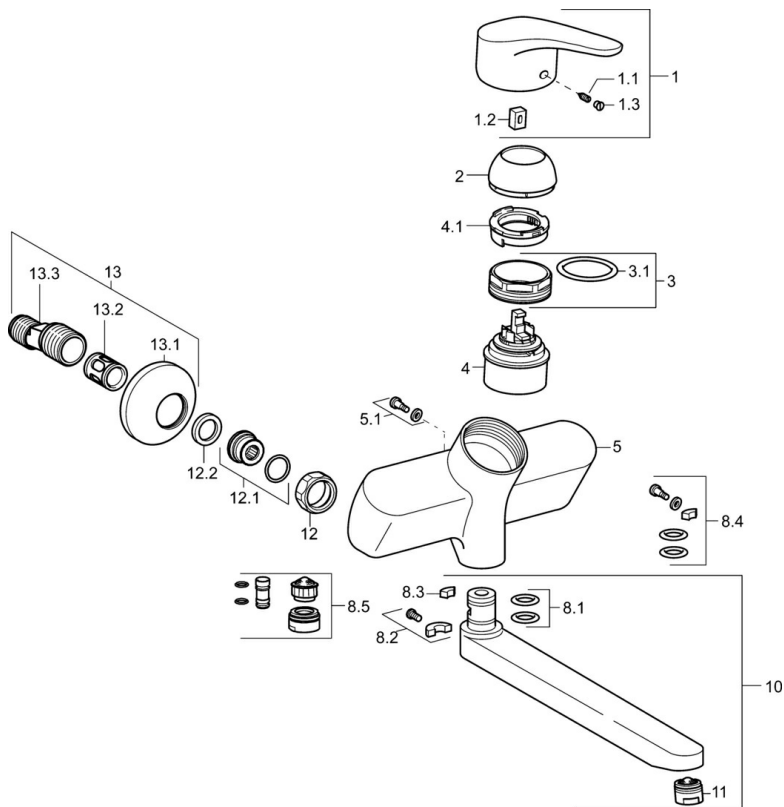

EAN: 4015474271401

static.hansa.com/01968183

- Waschtisch
- Einhebelmischer
- Wandmontage
- Chrom
- Kristallklarer Laminarstrahl
- Hebel mit W+K-Kennzeichnung, Einhandbedienhebel/Griff
- Temperaturbegrenzer, Heißwassersperre einstellbar (im Lieferumfang enthalten)
- HANSAECO \varnothing 4.8 Steuerpatrone mit keramischen Dichtscheiben zur Wassermengen- und Temperatureinstellung. Wasserbremse bei ca. 60% Wassermenge
- S-Anschlüsse, Schalldämpfer
- Armaturenkörper aus entzinkungsbeständigem Messing (DZR)

Technische Daten

Durchflusseigenschaften

Spar-Durchfluss bei 3 bar	6.0 l/min
Durchfluss bei 3 bar	12.0 l/min

Technische Eigenschaften

DN-Größe (Nennmaß)	DN15
Warmwasserversorgung	max. +80°C
Arbeitsdruck	0.5-10 bar
Installationsabstand	150 ± 15 mm
Ausladung	160 mm
Sicherungseinrichtung (EN1717)	AA
Werkstoff	Messing
Schwenkbereich	120° (0°)

Ersatzteile

SP01692183

	Name	Art.-Nr.
1	Hebel, L=93 mm	01880083
1.1	Schraube, M5x8, SW2.5	59904755
1.2	Kunststoffadapter	59904778
1.3	Dekorkappe Grau	59912112
2	Abdeckkappe	59912638
3	Ringschraube, M50x1, SW45	59904775
3.1	O-Ring, d 43x2.5	59911166
4	Kartusche, 4.8 eco	59904601
4.1	Warmwasser Begrenzer	59904759
5.1	Befestigungsschraube, M6x12, AF2.5	59904804
8.1	O-Ring, d 15x2.5	59910423
8.2	Begrenzer	59910421
8.2	Schraube, M6x10, 2,5	59911435
8.3	Begrenzer	59910422
8.4	Wartungsset	59912230
8.5	Entleerungsventil	59912483
10	Auslauf, L=235	59910417
10	Auslauf, L=96	59910419
10	Auslauf, L=170	59911183
10	Auslauf, L=145	59911380
10	Auslauf, L=96 (2019-)	59914765
10	Auslauf, L=170 (2019-)	59914766
10	Auslauf, L=235 (2019-)	59914767
11	Luftsprudler, M24x1 STD PL HC A Laminar (2013-)	59914054
12	Anschlussmutter, G3/4, AF30	59902230
12.1	Verbinder	59913400
12.2	Haltering, 23.9x15.2x2	59902689
13	S-Anschluss, G3/4xG1/2	59904793
13.1	Rosette	59904796
13.2	Schalldämpfer	59904792
13.3	Exzenter-Anschluss, G3/4xG1/2, DN15	59910254