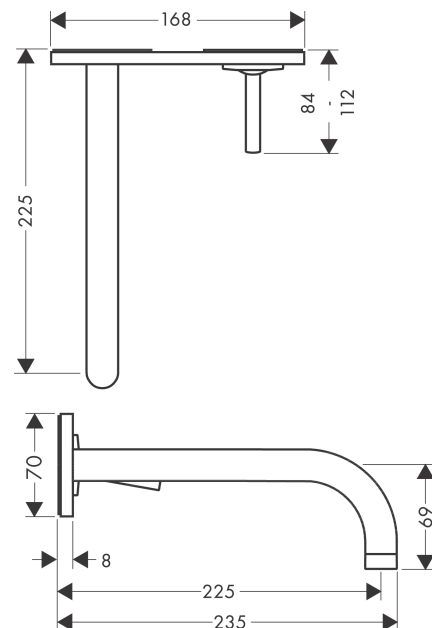

AXOR Uno

Einhebel-Waschtischmischer Unterputz für Wandmontage mit Auslauf 225 mm und Platte

Oberfläche: **Brushed Red Gold** Artikelnummer: **38115310**

Beschreibung

Merkmale

- besteht aus: Einhebel-Waschtischmischer Unterputz für Wandmontage, Ablaufgarnitur
- Ausladung: 225 mm
- Griffvariante: Pingriff
- Strahlart: Normalstrahl
- Maximale Durchflussmenge bei 3 bar: 5 l/min
- Keramikmischsystem
- unverschliessbare Ablaufgarnitur
- Griff rechts oder links positionierbar, abhängig von der Installation des Grundkörpers
- Geräuschgruppe: I
- Durchflussklasse: O
- PA-IX 18117/IO

Artikeldetails

TEAM-Nr. 757351.235
Preis exkl. MwSt. 1072.00 CHF

Technologie

Zertifikate / Nachhaltigkeit

Produktabbildung

Maßzeichnung

Durchflussdiagramm

AXOR Uno

Einhebel-Waschtischmischer Unterputz für Wandmontage mit Auslauf 225 mm und Platte

Oberfläche: **Brushed Red Gold** Artikelnummer: **38115310**

Einbaubeispiel