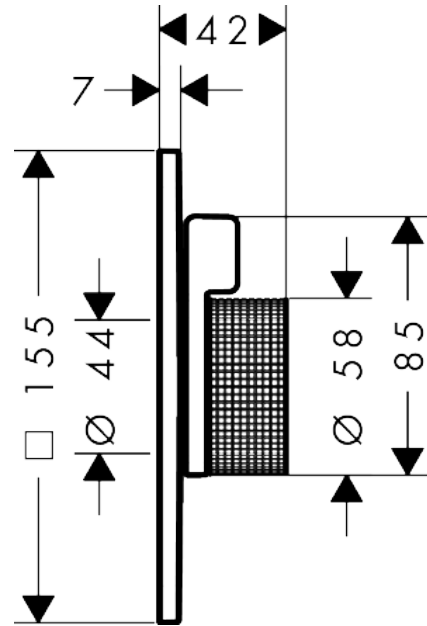

AXOR Citterio C**Mischer Unterputz für 2 Verbraucher - Cubic cut**Oberfläche: **Brushed Red Gold** Artikelnummer: **49451310****Beschreibung****Merkmale**

- 2 Verbraucher
- Mengensteuerung und Umsteller für 2 Verbraucher
- maximale Durchflussmenge bei 3 bar: 29,5 l/min
- maximale Durchflussmenge bei 1 bar: 15 l/min
- Durchflussmenge oberer Abgang: 29,5 l/min
- Keramikmischsystem für Temperaturregelung, Ab-/Umstellventil
- Temperaturbegrenzung einstellbar
- mit Schalldämpfer
- Geräuschgruppe: I
- Durchflussklasse: C, B
- flache Rosette für mehr Platz in der Dusche
- kann als Wannen- oder Brausemischer verwendet werden
- einfache Installation durch vormontierten Funktionsblock
- Griffe immer auf der gleichen Höhe unabhängig der Einbautiefe des Grundkörpers
- Rosette nachträglich um +/- 3° ausrichtbar
- Material Rosette: Metall
- Material Griffe: Metall
- min. Betriebsdruck: 1 bar
- max. Betriebsdruck: 10 bar
- Anschlussart: Grundkörper iBox universal 2 (# 01400180)
- Durchflussmenge unterer Abgang: 29,5 l/min
- P-IX 38572/ICB

Technologie

AXOR Citterio C

Mischer Unterputz für 2 Verbraucher - Cubic cut

Oberfläche: **Brushed Red Gold** Artikelnummer: **49451310**

Produktabbildung

Maßzeichnung

Durchflussdiagramm