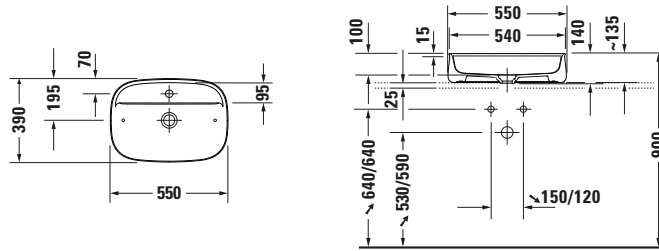

Aufsatzbecken

Basis Angaben	
Langbezeichnung	Duravit Zencha Aufsatzbecken 550 mm Anthrazit Matt, Hahnlochbank, Anzahl Hahnlöcher pro Waschplatz: 1, Geschliffen – 23745513711

Spezifikationen	
Farbe	
Farbwert	Anthrazit
Innenfarbe	Anthrazit
Außenfarbe	Anthrazit
Glanzgrad	Matt
Glanzgrad Innen	Matt
Glanzgrad Außen	Matt
Waschplatz	
Anzahl Hahnlöcher pro Waschplatz	1
Material	
Material	Keramik

Features	
Oberflächenveredelung	
WonderGliss	✓
Waschtisch	
Geschliffen	✓
Waschplatz	
Hahnlochbank	✓

Logistik	
Artikelgewicht	12,1 kg

Beschreibungstexte	
Ausschreibungstext	Duravit Zencha Aufsatzbecken Anthrazit Matt 550 mm, Designer: Sebastian Herkner, DuraCeram®, Aufsatz, Ohne Überlauf, Position Ablauf: Mitte, Geschliffen, Ablagefläche: Hahnlochbank, Anzahl Becken: 1, Position Becken: Mitte, Position Hahnloch: Mitte, Anthrazit Matt, Geeignet für Möbel, Hahnlochbank, Inkl. Keramische Ventilabdeckhaube, Inkl. Schaftventil, CE-Kennzeichen-1: EN 14688, EAN Nr.: 4063382175014, Artikelgewicht: 12,1 kg, Beckenbreite: 540 mm, Beckentiefe: 285 mm, Abmessungen (Breite / Länge x Tiefe / Breite x Höhe): 550 x 390 x 135 mm, WonderGliss, Artikel Nr.: 23745513711