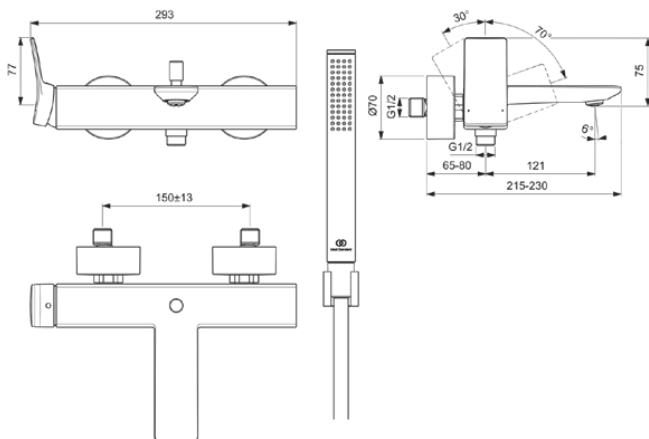

CONCA

BC763A2

CONCA | Bade- Brausearmatur Set 293x215x112 mm, 186 mm vertikaler Abstand bis Mitte Auslauf in brushed gold, 20.0 l/min (3 bar) | Click-Technologie, EPD, FirmaFlow, PVD Technologie

Bild & Zeichnung

Im Lieferumfang enthaltene Produkte

| | |
|----------|--|
| BC762A2: | CONCA Badearmatur AP 293x215x112 mm, 186 mm vertikaler Abstand bis Mitte Auslauf in brushed gold, 20.0 l/min (3 bar) |
| BC774A2: | IDEALRAIN 1-Funktionshandbrause 25x25x198 mm in brushed gold, 8 l/min (3 bar) |
| BE125A2: | IDEALRAIN Brauseschlauch 1250 mm in brushed gold |
| BC770A2: | IDEALRAIN Brausehalter 30x60x30 mm in brushed gold |

CONCA

BC763A2

CONCA | Bade- Brausearmatur Set 293x215x112 mm, 186 mm vertikaler Abstand bis Mitte Auslauf in brushed gold, 20.0 l/min (3 bar) | Click-Technologie, EPD, FirmaFlow, PVD Technologie

Produktspezifikationen