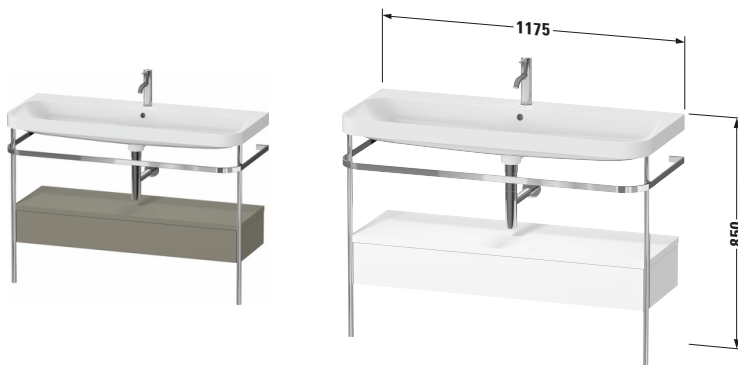

Happy D.2 # HP4844O92920000

Design by sieger design

c-shaped Set mit Metallkonsole und Schubkasten

Basis Angaben	
Langbezeichnung	Duravit Happy D.2 c-shaped Set mit Metallkonsole und Schubkasten, Stein Grau Seidenmatt, Halbrund, Anzahl Schubkästen: 1, Tip-on Technik – HP4844O92920000

Spezifikationen	
Keramik	
Anzahl Waschplätze	1
Anzahl Becken	1
Position Becken	Mitte
Anzahl Hahnlöcher pro Waschplatz	1
Griff	
Ausführung Griff	Grifflos
Front	
Farbwert Front	Stein Grau
Glanzgrad Front	Seidenmatt
Material Front	Hochverdichtete MDF-Platte
Korpus	
Farbwert Korpus	Stein Grau
Glanzgrad Korpus	Seidenmatt
Material Korpus	Hochverdichtete MDF-Platte
Oberfläche Korpus	Lack

Features	
Set Attribute	
Hahnlochbank	Ja
Tip-on Technik	✓
Selbsteinzug mit Dämpfung	✓

Lieferumfang	
Montage	
Inkl. Befestigungsmaterial	✓
Technische Dokumentation	
Inkl. Pflegeanleitung	digital und gedruckt
Inkl. Montageanleitung	digital und gedruckt
Set Attribute	
Inkl. Schaftventil	Nein
Inkl. Ablaufventil	Ja
Inkl. Push-Open Ventil	Ja

Passende Produkte	
Passende Artikel	
	Designsiphon # 005036 Universal
	Einrichtungssystem Set # UV0515 Universal

Vermaßung	
Breite / Länge	1175 mm
Höhe	850 mm
Tiefe / Breite	490 mm
Min. Wandabstand	0 mm