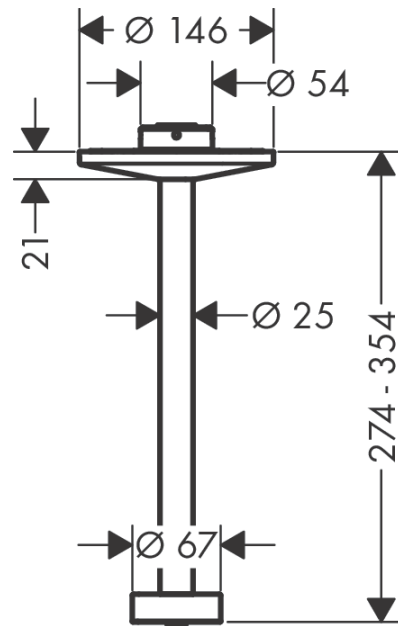

## AXOR One

Deckenanschluss 300 mm für Kopfbrause 280 2jet

Oberfläche: **Brushed Gold Optic** Artikelnummer: **48496250**

#### Merkmale

- Länge: 300 mm
- Installationsart: auf einen Grundkörper
- Material: Metall
- Anschlussart: G ½

### Maßzeichnung

**AXOR One**  
**Deckenanschluss 300 mm für Kopfbrause 280 2jet**  
 Oberfläche: **Brushed Gold Optic** Artikelnummer: **48496250**

Explosionszeichnung

Baujahr: >04/21

**AXOR One**  
**Deckenanschluss 300 mm für Kopfbrause 280 2jet**  
 Oberfläche: **Brushed Gold Optic** Artikelnummer: **48496250**