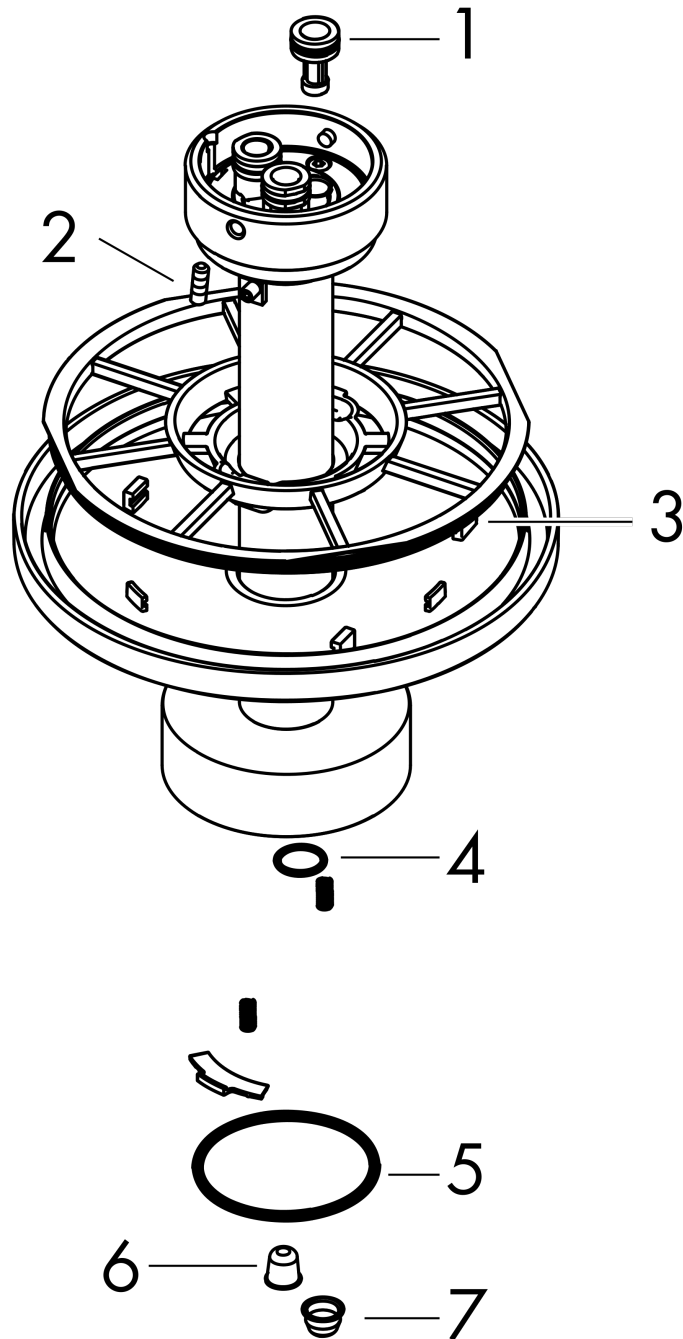

## AXOR One

Deckenanschluss 300 mm für Kopfbrause 280 2jet

Oberfläche: **Brushed Gold Optic** Artikelnummer: **48496250**

#### Merkmale

- Länge: 300 mm
- Installationsart: auf einen Grundkörper
- Material: Metall
- Anschlussart: G ½

### Maßzeichnung

**AXOR One**  
**Deckenanschluss 300 mm für Kopfbrause 280 2jet**  
 Oberfläche: **Brushed Gold Optic** Artikelnummer: **48496250**

Explosionszeichnung

Baujahr: >04/21

**AXOR One**  
**Deckenanschluss 300 mm für Kopfbrause 280 2jet**  
 Oberfläche: **Brushed Gold Optic** Artikelnummer: **48496250**

**Ersatzteilliste**

Baujahr: >04/21

Pos.	Beschreibung	Artikelnummer	Preis	VE
1	O-Ring 9x2	98119000	3.25 CHF	1
2	null	93841000	8.65 CHF	1
3	O-Ring 120x2,5	93399000	5.40 CHF	1
4	O-Ring 11x1,5	98385000	3.25 CHF	1
5	O-Ring 45x2,5	98432000	3.25 CHF	1
6	Sieb	93967000	3.25 CHF	1
7	Sieb	97735000	3.25 CHF	1