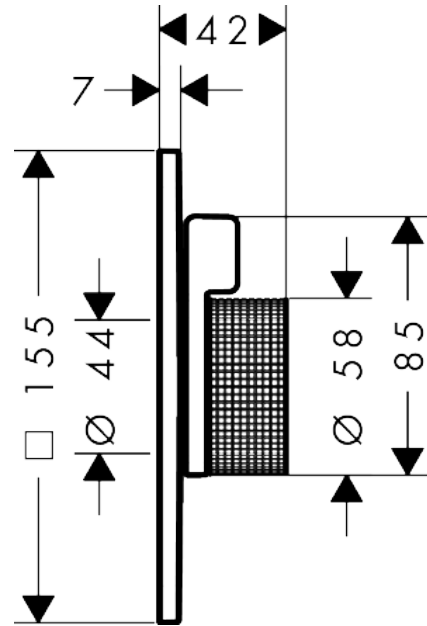

AXOR Citterio C**Mischer Unterputz für 2 Verbraucher - Cubic cut**Oberfläche: **Polished Red Gold** Artikelnummer: **49451300****Beschreibung****Merkmale**

- 2 Verbraucher
- Mengensteuerung und Umsteller für 2 Verbraucher
- maximale Durchflussmenge bei 3 bar: 29,5 l/min
- maximale Durchflussmenge bei 1 bar: 15 l/min
- Durchflussmenge oberer Abgang: 29,5 l/min
- Keramikmischsystem für Temperaturregelung, Ab-/Umstellventil
- Temperaturbegrenzung einstellbar
- mit Schalldämpfer
- Geräuschgruppe: I
- Durchflussklasse: C, B
- flache Rosette für mehr Platz in der Dusche
- kann als Wannen- oder Brausemischer verwendet werden
- einfache Installation durch vormontierten Funktionsblock
- Griffe immer auf der gleichen Höhe unabhängig der Einbautiefe des Grundkörpers
- Rosette nachträglich um +/- 3° ausrichtbar
- Material Rosette: Metall
- Material Griffe: Metall
- min. Betriebsdruck: 1 bar
- max. Betriebsdruck: 10 bar
- Anschlussart: Grundkörper iBox universal 2 (# 01400180)
- Durchflussmenge unterer Abgang: 29,5 l/min
- P-IX 38572/ICB

Technologie

AXOR Citterio C

Mischer Unterputz für 2 Verbraucher - Cubic cut

Oberfläche: **Polished Red Gold** Artikelnummer: **49451300**

Produktabbildung

Maßzeichnung

Durchflussdiagramm