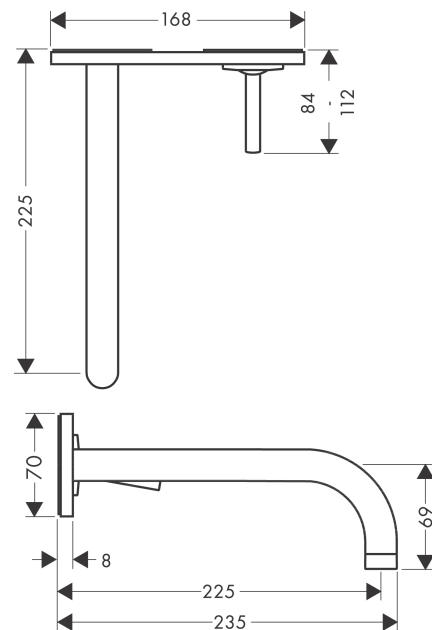

AXOR Uno

Einhebel-Waschtischmischer Unterputz für Wandmontage mit Auslauf 225 mm und Platte

Oberfläche: Polished Red Gold Artikelnummer: 38115300

Beschreibung

Merkmale

- besteht aus: Einhebel-Waschtischmischer Unterputz für Wandmontage, Ablaufgarnitur
- Ausladung: 225 mm
- Griffvariante: Pingriff
- Strahlart: Normalstrahl
- Maximale Durchflussmenge bei 3 bar: 5 l/min
- Keramikmischsystem
- unverschliessbare Ablaufgarnitur
- Griff rechts oder links positionierbar, abhängig von der Installation des Grundkörpers
- Geräuschgruppe: I
- Durchflussklasse: O
- PA-IX 18117/IO

Artikeldetails

TEAM-Nr. 757351.556
Preis exkl. MwSt. 1072.00 CHF

Technologie

Zertifikate / Nachhaltigkeit

Produktabbildung

Maßzeichnung

Durchflussdiagramm

AXOR Uno

Einhebel-Waschtischmischer Unterputz für Wandmontage mit Auslauf 225 mm und Platte

Oberfläche: **Polished Red Gold** Artikelnummer: **38115300**

Einbaubeispiel