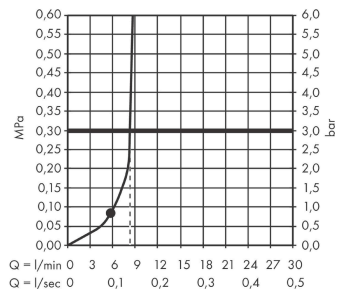

Pulsify E
Brausenset 100 1jet EcoSmart mit Brausenstange 65 cm
 Oberfläche: **Matt Black** Artikelnummer: **24370670**

Durchflussdiagramm

Pulsify E

Brausenset 100 1jet EcoSmart mit Brausenstange 65 cm

Oberfläche: **Matt Black** Artikelnummer: **24370670**