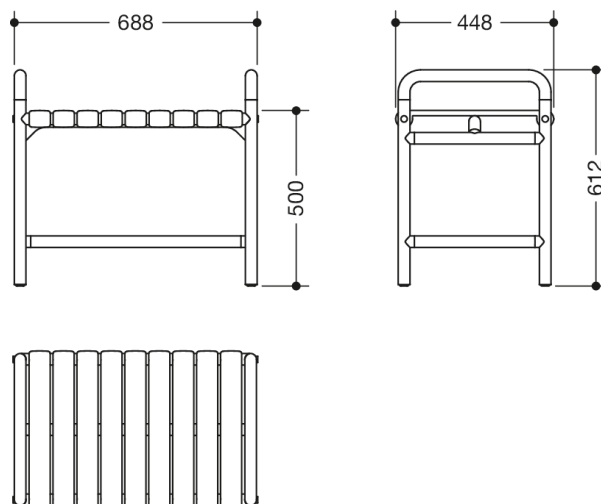

Abbildung ähnlich

Abmessungen in mm

Eigenschaften

Duschbank der Serie 801

- dient zum sicheren Sitzen im Bad und Duschbereich
- maximale Belastbarkeit 350 kg
- mobil einsetzbar
- mit zusätzlichen, seitlichen Haltegriffen
- 688 mm breit, 448 mm tief, 500 mm Sitzhöhe, 612 mm Gesamthöhe
- mit 55 mm breiten Polyamid-Sitzelementen
- mit durchgehendem, korrosionsgeschütztem Stahlkern
- aus hochglänzendem Polyamid in allen HEWI Farben