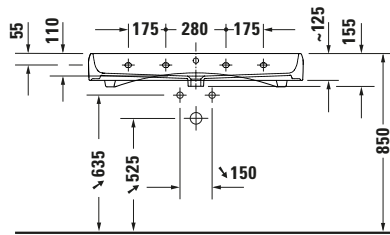

**Waschtisch**

Basis Angaben	
Langbezeichnung	Duravit Qatego Waschtisch 1000 mm Weiß Hochglanz, Hahnlochbank, Anzahl Hahnlöcher pro Waschplatz: 0, Überlauf – 2382102060

Spezifikationen	
<b>Farbe</b>	
Farbwert	Weiß
Innenfarbe	Weiß
Aussenfarbe	Weiß
Glanzgrad	Hochglanz
Glanzgrad Innen	Hochglanz
Glanzgrad Außen	Hochglanz
<b>Überlauf</b>	
Überlauf	✓
<b>Material</b>	
Material	Keramik

Features	
<b>Oberflächenveredelung</b>	
HygieneGlaze	✓
<b>Waschplatz</b>	
Hahnlochbank	✓
<b>Waschtisch</b>	
Von unten glasiert	✓

Logistik	
Artikelgewicht	25,7 kg

Passende Produkte	
<b>Passende Artikel</b>	
	Push-open Ventil # 0050524600 Universal
	Push-open Ventil # 0050527000 Universal
	Designsiphon # 0050361000 Universal
	Designsiphon # 0050364600 Universal
	Push-open Ventil # 0050521000 Universal
	Push-open Ventil # 0050523400 Universal
	Push-open Ventil # 0050520400 Universal
	Röhrensiphon # 0050260000 Universal

Beschreibungstexte	
Ausschreibungstext	Duravit Qatego Waschtisch Weiß Hochglanz 1000 mm, Designer: Studio F. A. Porsche, Sanitärkeramik, Wandhängend, Überlauf, Position Ablauf: Mitte, Von unten glasiert, Ablagefläche: HahnlochbankHinten, Anzahl Becken: 1, Beckenform: Rechteckig, Position Becken: Mitte, Position Hahnloch: Ohne, Weiß Hochglanz, Geeignet für Möbel, Hahnlochbank, CE-Kennzeichen-1: EN 14688, EAN Nr.: 4067116070149, Artikelgewicht: 25,7 kg, Beckenbreite: 960 mm, Beckentiefe: 320 mm, Abmessungen (Breite / Länge x Tiefe / Breite x Höhe): 1000 x 470 x 150 mm, Artikel Nr.: 2382102060