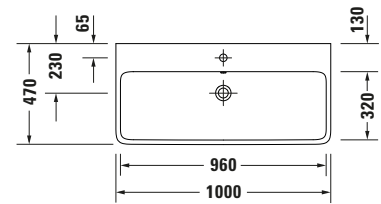

**Waschtisch**

Basis Angaben	
Langbezeichnung	Duravit Qatego Waschtisch 1000 mm Weiß Hochglanz, Hahnlochbank, Anzahl Hahnlöcher pro Waschplatz: 0, Überlauf – 2382102060

Spezifikationen	
<b>Farbe</b>	
Farbwert	Weiß
Innenfarbe	Weiß
Aussenfarbe	Weiß
Glanzgrad	Hochglanz
Glanzgrad Innen	Hochglanz
Glanzgrad Außen	Hochglanz
<b>Überlauf</b>	
Überlauf	✓
<b>Material</b>	
Material	Keramik

Features	
<b>Oberflächenveredelung</b>	
HygieneGlaze	✓
<b>Waschplatz</b>	
Hahnlochbank	✓
<b>Waschtisch</b>	
Von unten glasiert	✓

Logistik	
Artikelgewicht	25,7 kg

Passende Produkte	
<b>Passende Artikel</b>	
	Push-open Ventil # 0050524600 Universal
	Push-open Ventil # 0050527000 Universal
	Designsiphon # 0050361000 Universal
	Designsiphon # 0050364600 Universal
	Push-open Ventil # 0050521000 Universal
	Push-open Ventil # 0050523400 Universal
	Push-open Ventil # 0050520400 Universal
	Röhrensiphon # 0050260000 Universal

Beschreibungstexte	
Ausschreibungstext	Duravit Qatego Waschtisch Weiß Hochglanz 1000 mm, Designer: Studio F. A. Porsche, Sanitärkeramik, Wandhängend, Überlauf, Position Ablauf: Mitte, Von unten glasiert, Ablagefläche: HahnlochbankHinten, Anzahl Becken: 1, Beckenform: Rechteckig, Position Becken: Mitte, Position Hahnloch: Ohne, Weiß Hochglanz, Geeignet für Möbel, Hahnlochbank, CE-Kennzeichen-1: EN 14688, EAN Nr.: 4067116070149, Artikelgewicht: 25,7 kg, Beckenbreite: 960 mm, Beckentiefe: 320 mm, Abmessungen (Breite / Länge x Tiefe / Breite x Höhe): 1000 x 470 x 150 mm, Artikel Nr.: 2382102060