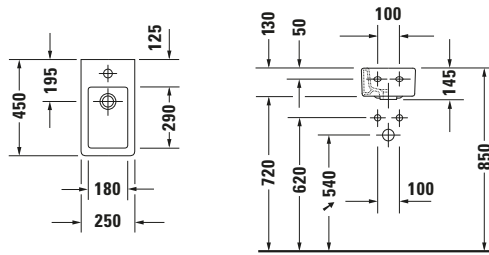

Handwaschbecken

Basis Angaben

Langbezeichnung	Duravit Vero Handwaschbecken 250 mm Weiß Hochglanz, Hahnlochbank, Anzahl Hahnlöcher pro Waschplatz: 1, Überlauf – 07022500001
-----------------	---

Spezifikationen

Farbe	
Farbwert	Weiß
Innenfarbe	Weiß
Aussenfarbe	Weiß
Glanzgrad	Hochglanz
Glanzgrad Innen	Hochglanz
Glanzgrad Außen	Hochglanz
Überlauf	
Überlauf	✓
Waschplatz	
Anzahl Hahnlöcher pro Waschplatz	1
Material	
Material	Keramik

Features

Oberflächenveredelung	
WonderGliss	✓
Waschplatz	
Hahnlochbank	✓
Waschtisch	
Von unten glasiert	✓

Logistik

Artikelgewicht	8,9 kg
----------------	--------

Passende Produkte

Passende Artikel	
	Push-open Ventil # 005052 Universal

Beschreibungstexte

Ausschreibungstext	Duravit Vero Handwaschbecken Weiß Hochglanz 250 mm, Designer: Duravit, Sanitärkeramik, Wandhängend, Überlauf, Position Ablauf: Mitte, Von unten glasiert, Anzahl Becken: 1, Beckenform: Rechteckig, Position Becken: Mitte, Position Hahnloch: Mitte, Weiß Hochglanz, Hahnlochbank, CE-Kennzeichen-1: EN 14688, EAN Nr.: 4021534317385, Artikelgewicht: 8,9 kg, Beckenbreite: 180 mm, Beckentiefe: 290 mm, Abmessungen (Breite / Länge x Tiefe / Breite x Höhe): 250 x 450 x 145 mm, WonderGliss, Artikel Nr.: 07022500001
--------------------	--