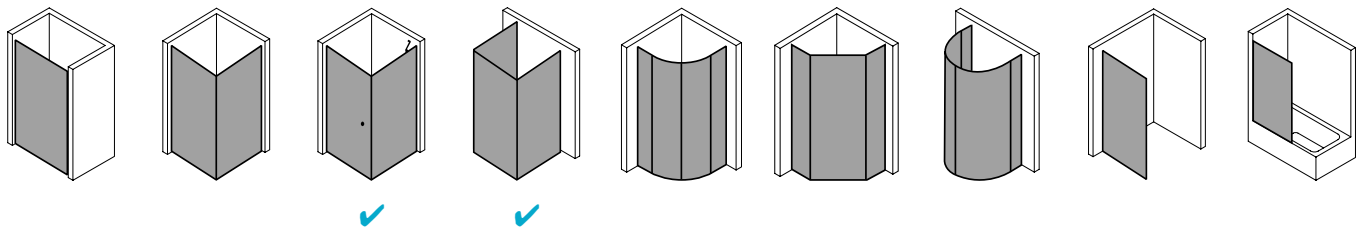

Produktbeschreibung

Hochwertige Materialien und ein trendbewusstes Design, das nicht die Welt kostet, sind genau nach Ihrem Geschmack? IBIZA 2000 ist die perfekte Einstiegslösung für Sie! Mit Echtglas-Komfort, formschönen Profilen und Griffen bzw. Griffleisten und einem einzigartigen Bauformenprogramm. Ebenso, dass auch für Ihr Bad die ideale Variante dabei ist. Das schlanke Design, die stabile Konstruktion und viele kluge Problemlöser: Drei patentierte bewegliche Seitenwände, eine Schwingtür mit versetztem Drehpunkt, die Kombination aus falt- und Gleittür - besonders für kleine Bäder – sind dabei beispielsweise schon inklusive.

Produktleistungen

- Kermi Duschdesign IBIZA 2000 Seitenwand verkürzt auf Badewanne
- Zur Kombination mit allen IBIZA 2000 Türen für Ecke und für U-Kabine.
- Teilgerahmte Seitenwand verkürzt auf Badewanne.
- Verglasung mit 6 mm Einscheiben-Sicherheitsglas nach EN 12150-1, optional mit Pflegeleicht-Beschichtung CLEAN.
- Profile aus hochwertigem eloxiertem Aluminium.
- Verstellmöglichkeit im Wandprofil 30 mm.
- IBIZA 2000 erfüllt die Anforderungen der Spritzwasserschutzprüfung nach DIN EN 14428.
- Im Lieferumfang enthalten: Befestigungsmaterial.
- Made in Germany.
- Geprüft nach DIN EN 14428 (CE).
- 20 Jahre Ersatzteil-Nachkaufsicherheit nach Auslauf des Modells.
- Qualitätssicherungssystem zertifiziert nach DIN EN ISO 9001:2015.
- Umweltmanagement zertifiziert nach DIN EN 14001:2015.
- Energiemanagement zertifiziert nach DIN EN 50001:2011.

Technische Daten

Höhe	1600 mm
Breite	750 mm
Tiefe	17 mm
Oberfläche	Silber Mattglanz
Glas	ESG Klar
Beschichtung	CLEAN
Wanneneinbaumaß (SW)	730-760 mm
Wanneneinbaumaß (SW k)	730-760 mm
Türart	

Einbausituation