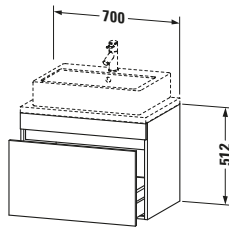

Konsolenwaschtischunterbau wandhängend

Basis Angaben	
Langbezeichnung	Duravit DuraStyle Konsolenwaschtischunterbau wandhängend, Nussbaum Matt, Rechteckig, Anzahl Auszüge: 1 – DS530107979

Spezifikationen	
Anzahl Auszüge	1
Für Anzahl Waschtische	1
Compact	✓
Montagegrad	Montiert
Waschplatz	
Position Becken	Mitte
Montage	
Montageart	Konsolenmontage / Wandhängend / Wandmontage
Farbe	
Farbwert	Nussbaum
Glanzgrad	Matt
Front	
Farbwert Front	Nussbaum
Glanzgrad Front	Matt
Korpus	
Glanzgrad Korpus	Matt
Material Korpus	Hochverdichtete Dreischicht-Holzspanplatte
Oberfläche Korpus	Dekor
Griff	
Ausführung Griff	Grifflos

Features	
Inneneinteilung	Optional
Selbsteinzug mit Dämpfung	✓

Lieferumfang	
Montage	
Inkl. Befestigungsmaterial	✓
Technische Dokumentation	
Inkl. Montageanleitung	digital und gedruckt

Logistik	
Artikelgewicht	19,9 kg
Verkaufsverpackung	
Art Verkaufsverpackung	Karton
Menge / Verkaufsverpackung	1 Stk.
Ab Werk verpackt	✓
Breite Verkaufsverpackung inkl. Artikel	630 mm
Höhe Verkaufsverpackung inkl. Artikel	860 mm
Tiefe Verkaufsverpackung inkl. Artikel	565 mm
Gewicht Verkaufsverpackung inkl. Artikel	24 kg
Anzahl Packstücke	1

Vermaßung	
Breite / Länge	700 mm
Höhe	512 mm
Tiefe / Breite	478 mm
Min. Wandabstand	20 mm

Passende Produkte	
Passende Artikel	
	Raumsparsiphon # 005076 Universal
	Inneneinteilung # UV9846 Universal
Notwendige Artikel	
	Konsolle # DS101C DuraStyle
	Konsolle # DS105C DuraStyle
	Konsolle # DS100C DuraStyle
	Konsolle # DS104C DuraStyle