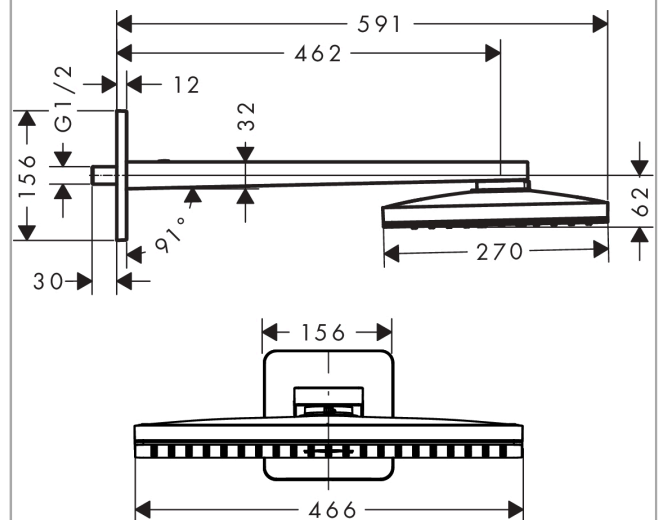

AXOR ShowerSolutions

Kopfbrause 460/300 1jet mit Brausearm und softsquare Rosette

Oberfläche: **Brushed Red Gold** Artikelnummer: **35274310**

Beschreibung

Merkmale

- besteht aus: Kopfbrause, Brausearm, Rosette
- Brausekopfgrösse: 466 x 270 mm
- Strahlart: Rain
- Durchflussmenge Rain (bei 3 bar): 19 l/min
- Maximale Durchflussmenge bei 3 bar: 19 l/min
- Mindestfliessdruck: 1,5 bar
- Material Strahlscheibe: Metall
- Brausearmlänge: 460 mm
- Strahlscheibe zur Reinigung abnehmbar
- Kopfbrause zur Reinigung abnehmbar
- Montage: Wand
- Anschlussgewinde: G 1/2

Artikeldetails

Preis exkl. MwSt.

3560.00 CHF

Technologie

Zertifikate / Nachhaltigkeit

Produktabbildung

Maßzeichnung

Durchflussdiagramm