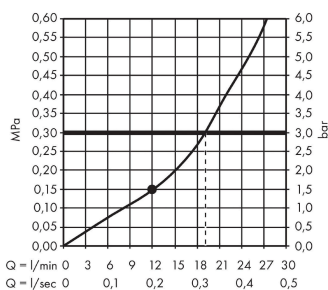

AXOR ShowerSolutions

Kopfbrause 460/300 1jet mit Brausearm und softsquare Rosette

Oberfläche: **Brushed Red Gold** Artikelnummer: **35274310**

Beschreibung

Merkmale

- besteht aus: Kopfbrause, Brausearm, Rosette
- Brausekopfgrösse: 466 x 270 mm
- Strahlart: Rain
- Durchflussmenge Rain (bei 3 bar): 19 l/min
- Maximale Durchflussmenge bei 3 bar: 19 l/min
- Mindestfliessdruck: 1,5 bar
- Material Strahlscheibe: Metall
- Brausearmlänge: 460 mm
- Strahlscheibe zur Reinigung abnehmbar
- Kopfbrause zur Reinigung abnehmbar
- Montage: Wand
- Anschlussgewinde: G 1/2

Die Verbrauchswerte wurden praxisnah mit den dazugehörigen Armaturen (Thermostat/Mischer/Unterputzventil) gemessen.