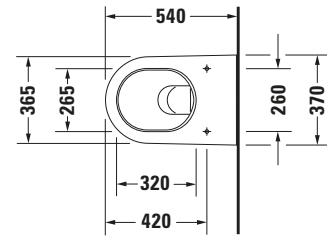

Wand WC

Basis Angaben

Langbezeichnung	Duravit Starck 2 Wand WC, 540 mm, Weiß Hochglanz, Tiefspüler, Spülrand: geschlossen, Inkl. verdeckte Befestigung, 4,5 l, Abgang: waagrecht – 2534090000
-----------------	---

Spezifikationen
Farbe

Farbwert	Weiß
Innenfarbe	Weiß
Aussenfarbe	Weiß
Glanzgrad	Hochglanz
Glanzgrad Innen	Hochglanz
Glanzgrad Außen	Hochglanz

Spülung

Spülform	Tiefspüler
Spülrand	geschlossen
Unified Water Label (UWL) Klasse	1
Große Spülwassermenge	4,5 l

Beschreibungstexte

Ausschreibungstext	Duravit Starck 2 Wand WC Weiß Hochglanz 540 mm, Designer: Philippe Starck, Spülform: Tiefspüler, Spülrand: geschlossen, Sanitärkeramik, Wandhängend, Abgang: waagrecht, Große Spülwassermenge: 4,5 l, Befestigung inklusive: Durafix, Unified Water Label (UWL) Klasse: 1, CE-Kennzeichen-1: EN 997, EAN Nr.: 4021534810893, Artikelgewicht: 26 kg, Abmessungen (Breite / Länge x Tiefe / Breite x Höhe): 365 x 540 x 380 mm, Artikel Nr.: 2534090000
--------------------	---