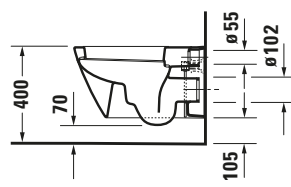

Wand WC

Basis Angaben

Langbezeichnung	Duravit Starck 2 Wand WC, 540 mm, Weiß Hochglanz, Tiefspüler, Spülrand: geschlossen, Inkl. verdeckte Befestigung, 4,5 l, Abgang: waagrecht – 2534090000
-----------------	---

Spezifikationen
Farbe

Farbwert	Weiß
Innenfarbe	Weiß
Aussenfarbe	Weiß
Glanzgrad	Hochglanz
Glanzgrad Innen	Hochglanz
Glanzgrad Außen	Hochglanz

Spülung

Spülform	Tiefspüler
Spülrand	geschlossen
Unified Water Label (UWL) Klasse	1
Große Spülwassermenge	4,5 l

Beschreibungstexte

Ausschreibungstext	Duravit Starck 2 Wand WC Weiß Hochglanz 540 mm, Designer: Philippe Starck, Spülform: Tiefspüler, Spülrand: geschlossen, Sanitärkeramik, Wandhängend, Abgang: waagrecht, Große Spülwassermenge: 4,5 l, Befestigung inklusive: Durafix, Unified Water Label (UWL) Klasse: 1, CE-Kennzeichen-1: EN 997, EAN Nr.: 4021534810893, Artikelgewicht: 26 kg, Abmessungen (Breite / Länge x Tiefe / Breite x Höhe): 365 x 540 x 380 mm, Artikel Nr.: 2534090000
--------------------	---