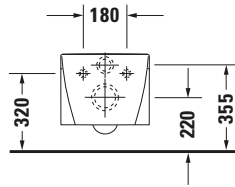

Wand WC

Basis Angaben

Langbezeichnung	Duravit Starck 2 Wand WC, 540 mm, Weiß Hochglanz, Tiefspüler, Spülrand: geschlossen, Inkl. verdeckte Befestigung, 4,5 l, Abgang: waagrecht – 2534090000
-----------------	---

Beschreibungstexte

Ausschreibungstext	Duravit Starck 2 Wand WC Weiß Hochglanz 540 mm, Designer: Philippe Starck, Spülform: Tiefspüler, Spülrand: geschlossen, Sanitärkeramik, Wandhängend, Abgang: waagrecht, Große Spülwassermenge: 4,5 l, Befestigung inklusive: Durafix, Unified Water Label (UWL) Klasse: 1, CE-Kennzeichen-1: EN 997, EAN Nr.: 4021534810893, Artikelgewicht: 26 kg, Abmessungen (Breite / Länge x Tiefe / Breite x Höhe): 365 x 540 x 380 mm, Artikel Nr.: 2534090000
--------------------	---