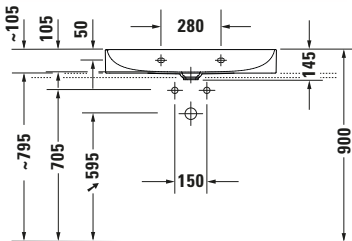

Waschtisch

Basis Angaben

Langbezeichnung	Duravit DuraSquare Waschtisch 800 mm Weiß Hochglanz, Hahnlochbank, Anzahl Hahnlöcher pro Waschplatz: 1, Geschliffen – 2353800071
-----------------	--

Spezifikationen

Farbe	
Farbwert	Weiß
Innenfarbe	Weiß
Aussenfarbe	Weiß
Glanzgrad	Hochglanz
Glanzgrad Innen	Hochglanz
Glanzgrad Außen	Hochglanz
Waschplatz	
Anzahl Hahnlöcher pro Waschplatz	1
Material	
Material	Keramik

Features

Waschtisch	
Geschliffen	✓
Von unten glasiert	✓
Waschplatz	
Hahnlochbank	✓

Logistik

Artikelgewicht	18,6 kg
----------------	---------

Passende Produkte

Passende Artikel	
	Designsiphon # 0050361000 Universal
	Designsiphon # 0050364600 Universal
	Designsiphon # 005036 Universal

Beschreibungstexte

Ausschreibungstext	Duravit DuraSquare Waschtisch Weiß Hochglanz 800 mm, Designer: Duravit, DuraCeram®, Aufsatz, Ohne Überlauf, Position Ablauf: Mitte, Geschliffen, Von unten glasiert, Ablagefläche: Hahnlochbank, Anzahl Becken: 1, Beckenform: Rechteckig, Position Becken: Mitte, Position Hahnloch: Ohne, Weiß Hochglanz, Geeignet für Möbel, Geeignet für Fußgestell, Hahnlochbank, Inkl. Keramische Ventilabdeckhaube, Inkl. Schaftventil, CE-Kennzeichen-1: EN 14688, EAN Nr.: 4053424502731, Artikelgewicht: 18,6 kg, Beckenbreite: 785 mm, Beckentiefe: 335 mm, Abmessungen (Breite / Länge x Tiefe / Breite x Höhe): 800 x 470 x 145 mm, Artikel Nr.: 2353800071
--------------------	--