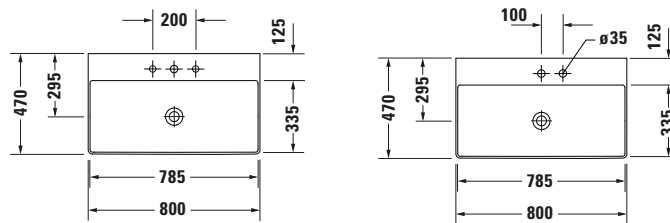

Waschtisch

Basis Angaben

Langbezeichnung	Duravit DuraSquare Waschtisch 800 mm Weiß Hochglanz, Hahnlochbank, Anzahl Hahnlöcher pro Waschplatz: 1, Geschliffen – 2353800071
-----------------	--

Spezifikationen

Farbe	
Farbwert	Weiß
Innenfarbe	Weiß
Aussenfarbe	Weiß
Glanzgrad	Hochglanz
Glanzgrad Innen	Hochglanz
Glanzgrad Außen	Hochglanz
Waschplatz	
Anzahl Hahnlöcher pro Waschplatz	1
Material	
Material	Keramik

Features

Waschtisch	
Geschliffen	✓
Von unten glasiert	✓
Waschplatz	
Hahnlochbank	✓

Logistik

Artikelgewicht	18,6 kg
----------------	---------

Passende Produkte

Passende Artikel	
	Designsiphon # 0050361000 Universal
	Designsiphon # 0050364600 Universal
	Designsiphon # 005036 Universal

Beschreibungstexte

Ausschreibungstext	Duravit DuraSquare Waschtisch Weiß Hochglanz 800 mm, Designer: Duravit, DuraCeram®, Aufsatz, Ohne Überlauf, Position Ablauf: Mitte, Geschliffen, Von unten glasiert, Ablagefläche: Hahnlochbank, Anzahl Becken: 1, Beckenform: Rechteckig, Position Becken: Mitte, Position Hahnloch: Ohne, Weiß Hochglanz, Geeignet für Möbel, Geeignet für Fußgestell, Hahnlochbank, Inkl. Keramische Ventilabdeckhaube, Inkl. Schaftventil, CE-Kennzeichen-1: EN 14688, EAN Nr.: 4053424502731, Artikelgewicht: 18,6 kg, Beckenbreite: 785 mm, Beckentiefe: 335 mm, Abmessungen (Breite / Länge x Tiefe / Breite x Höhe): 800 x 470 x 145 mm, Artikel Nr.: 2353800071
--------------------	--