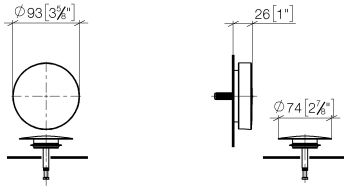

36 243 970 Produktversion ab 13.03.2017

- Ablaufloch Ø 52 mm
Auch für Großwannen geeignet.

Auch für Großwannen geeignet.

	Schwarz matt	36 243 970-33
	Chrom	36 243 970-00
	Platin gebürstet	36 243 970-06
	Platin	36 243 970-08
	Messing (23kt Gold)	36 243 970-09
	Weiß matt	36 243 970-10
	Dark Brass matt	36 243 970-16
	Dark Bronze matt	36 243 970-17
	Dark Chrome	36 243 970-19
	Light Gold	36 243 970-26
	Light Gold gebürstet	36 243 970-27
	Messing gebürstet (23kt Gold)	36 243 970-28
	Bronze gebürstet	36 243 970-42
	Champagne gebürstet (22kt Gold)	36 243 970-46
	Champagne (22kt Gold)	36 243 970-47
	Cyprum	36 243 970-49
	Chrom gebürstet	36 243 970-93
	Dark Platinum gebürstet	36 243 970-99

Benötigtes Zubehör

- power -**
•Bowdenzuglänge 725 mm

35 227 970 90

36 243 970 Produktversion ab 13.03.2017

mm [inches]

Ersatzteilstückliste

Nr.	Artikelnummer	Benennung	Verbaumenge	Lieferzeit
2	90 20 97 061 00-33	Griff Ø 93 x 52 mm - Schwarz matt	1,00	30
3	04 31 20 031 48-33	Stopfen für Ab- und Überlaufgarnitur 100 x 70 x 68 mm - Schwarz matt	1,00	30
1	09 11 01 123-33	Abdeckung Ø 72 x 11 mm - Schwarz matt	1,00	30