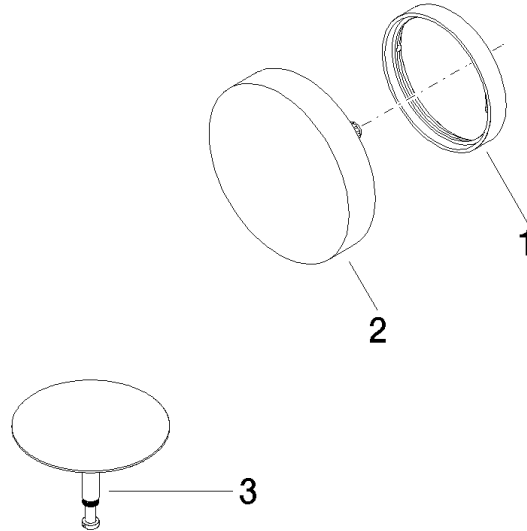

36 243 970 Produktversion ab 13.03.2017

- Ablaufloch Ø 52 mm
Auch für Großwannen geeignet.

Auch für Großwannen geeignet.

	Schwarz matt	36 243 970-33
	Chrom	36 243 970-00
	Platin gebürstet	36 243 970-06
	Platin	36 243 970-08
	Messing (23kt Gold)	36 243 970-09
	Weiß matt	36 243 970-10
	Dark Brass matt	36 243 970-16
	Dark Bronze matt	36 243 970-17
	Dark Chrome	36 243 970-19
	Light Gold	36 243 970-26
	Light Gold gebürstet	36 243 970-27
	Messing gebürstet (23kt Gold)	36 243 970-28
	Bronze gebürstet	36 243 970-42
	Champagne gebürstet (22kt Gold)	36 243 970-46
	Champagne (22kt Gold)	36 243 970-47
	Cyprum	36 243 970-49
	Chrom gebürstet	36 243 970-93
	Dark Platinum gebürstet	36 243 970-99

Benötigtes Zubehör

- power -**
•Bowdenzuglänge 725 mm

35 227 970 90

36 243 970 Produktversion ab 13.03.2017

mm [inches]

Ersatzteilstückliste

Nr.	Artikelnummer	Benennung	Verbaumenge	Lieferzeit
2	90 20 97 061 00-33	Griff Ø 93 x 52 mm - Schwarz matt	1,00	30
3	04 31 20 031 48-33	Stopfen für Ab- und Überlaufgarnitur 100 x 70 x 68 mm - Schwarz matt	1,00	30
1	09 11 01 123-33	Abdeckung Ø 72 x 11 mm - Schwarz matt	1,00	30