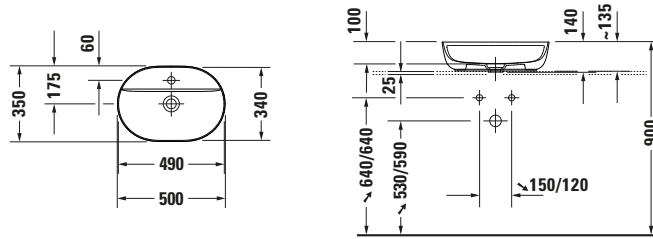

Aufsatzbecken

Basis Angaben	
Langbezeichnung	Duravit Luv Aufsatzbecken 500 mm Innenfarbe Weiß Hochglanz, Aussenfarbe Grau Seidenmatt, Hahnlochbank, Anzahl Hahnlöcher pro Waschplatz: 1, Geschliffen – 0380502300

Spezifikationen	
<b>Farbe</b>	
Farbwert	Weiß / Grau
Innenfarbe	Weiß
Aussenfarbe	Grau
<b>Glanzgrad</b>	
Hochglanz / Seidenmatt	
Glanzgrad Innen	Hochglanz
Glanzgrad Außen	Seidenmatt
<b>Waschplatz</b>	
Anzahl Hahnlöcher pro Waschplatz	1
<b>Material</b>	
Material	Keramik

Features	
<b>Waschtisch</b>	
Geschliffen	✓
<b>Waschplatz</b>	
Hahnlochbank	✓

Logistik	
Artikelgewicht	7,9 kg

Beschreibungstexte	
Ausschreibungstext	Duravit Luv Aufsatzbecken Innenfarbe Weiß Hochglanz, Aussenfarbe Grau Seidenmatt 500 mm, Designer: Cecilie Manz, Duraceram®, Aufsatz, Ohne Überlauf, Position Ablauf: Mitte, Geschliffen, Anzahl Becken: 1, Beckenform: Oval, Position Becken: Mitte, Position Hahnloch: Mitte, Innenfarbe Weiß Hochglanz, Aussenfarbe Grau Seidenmatt, Geeignet für Möbel, Hahnlochbank, Inkl. Keramische Ventilabdeckhaube, Inkl. Schaftventil, CE-Kennzeichen-1: EN 14688, EAN Nr.: 4053424901046, Artikelgewicht: 7,9 kg, Beckenbreite: 490 mm, Abmessungen (Breite / Länge x Tiefe / Breite x Höhe): 500 x 350 x 140 mm, Artikel Nr.: 0380502300