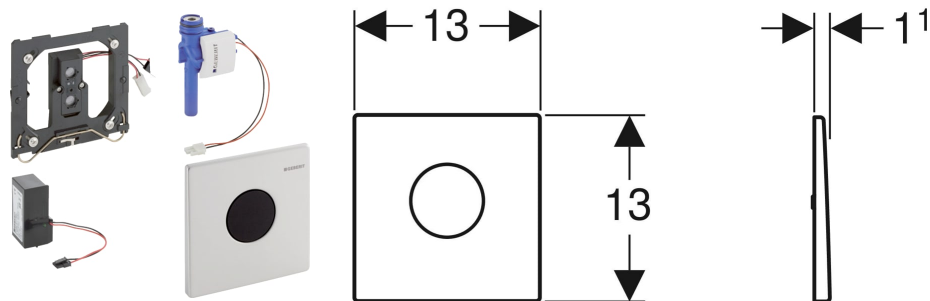

Geberit Urinalsteuerung mit elektronischer Spülauslösung, Netzbetrieb, Mambo Abdeckplatte, rund

VERWENDUNGSZWECKE

- Zur automatischen Spülauslösung von Urinalen
- Für Geberit Montageelemente für Urinal mit Betätigung von vorne
- Zum Einbau in Rohbausets für Geberit Urinalsteuerungen (ab Baujahr 2009)

EIGENSCHAFTEN

- Abdeckplatte mit Sicherungsriegel
- Sichere IR-Distanzerkennung
- IR-Sensor selbsteinstellend
- Wassersparender Hybridmodus einstellbar
- Dynamische Spülzeitanpassung
- Vorspülung einstellbar
- Auf Betrieb mit Deckelurinal umstellbar
- Stromversorgung durch Netzanschluss
- Netzteil mit LED-Anzeige
- Ventilschliessfunktion bei Netzausfall
- Funktionen mit Geberit Service-Handy einstellbar und abfragbar
- Geräteeinstellungen und Bedienung mit Mobilgerät über integrierte Bluetooth®-Schnittstelle
- Mit Geberit Control App kompatibel
- Drahtgebunden vernetzbar mit Geberit Gateway via GEBUS Konverter

- Drahtlos vernetzbar mit Geberit Gateway via Bluetooth®
- Mit Geberit Connect kompatibel
- Spülauslösung deaktivierbar
- Spülmenge über Drosselschraube des Rohbausets bis auf 0,5 l pro Spülung reduzierbar
- Armaturengruppe II nach DIN 4109
- Trinkwasserberührende Komponenten bleifrei

LIEFERUMFANG

- Mambo Abdeckplatte mit IR-Fenster
- Befestigungsrahmen
- Infrarotsteuerung, vormontiert auf Befestigungsrahmen
- Magnetventil
- Netzteil
- Befestigungsmaterial

ZUBEHÖR

- Geberit Clean-Handy
- Geberit Service-Handy
- Geberit Bus Konverter für UP-Urinalsteuerungen und Waschtischarmaturen mit Funktionsbox