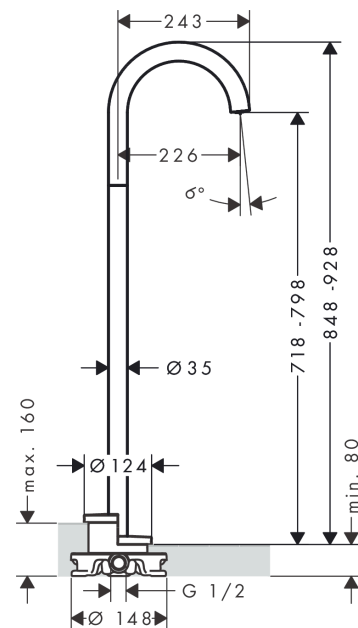

##### Merkmale

- Anschlussart: Grundkörper
- Ausladung: 226 mm
- freistehende Montage
- Maximale Durchflussmenge bei 3 bar: 18 l/min
- Strahlart: Normalstrahl
- Geräuschgruppe: I
- Durchflussklasse: O
- P-IX 16977/IO

#### Produktabbildung

#### Maßzeichnung