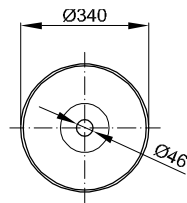

BetteSuno Aufsatz

Armaturempfehlung:

Armaturempfehlung:

Information

Für unsere Waschtische empfehlen wir das Schaftventil B580- mit verchromtem bzw. farbig emailliertem Ablaufdeckel.

Lieferumfang

Inklusive Befestigungsmaterial.

Inklusive schallreduzierender Antidröhn-Matten.

Design: Barber Osgerby

Abmessung

Bestell-Nr.
A250

Maße in mm
340 x 340 x 100