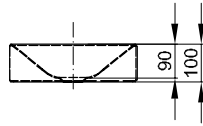

BetteSuno Aufsatz

Armaturempfehlung:

Armaturempfehlung:

Information

Für unsere Waschtische empfehlen wir das Schaftventil B580- mit verchromtem bzw. farbig emailliertem Ablaufdeckel.

Lieferumfang

Inklusive Befestigungsmaterial.

Inklusive schallreduzierender Antidröhn-Matten.

Design: Barber Osgerby

Abmessung

Bestell-Nr.
A250

Maße in mm
340 x 340 x 100