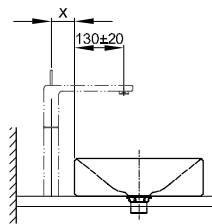

BetteSuno Aufsatz

Armaturempfehlung:

Armaturempfehlung:

Information

Für unsere Waschtische empfehlen wir das Schaftventil B580- mit verchromtem bzw. farbig emailliertem Ablaufdeckel.

Lieferumfang

Inklusive Befestigungsmaterial.

Inklusive schallreduzierender Antidröhn-Matten.

Design: Barber Osgerby

Abmessung

Bestell-Nr.
A250

Maße in mm
340 x 340 x 100