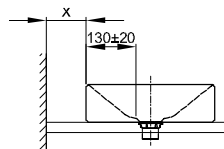

Armaturempfehlung:

Information

Für unsere Waschtische empfehlen wir das Schaftventil B580- mit verchromtem bzw. farbig emailliertem Ablaufdeckel.

Lieferumfang

Inklusive Befestigungsmaterial.

Inklusive schallreduzierender Antidröhn-Matten.

Design: Barber Osgerby

Abmessung

Bestell-Nr.
A250

Maße in mm
340 x 340 x 100