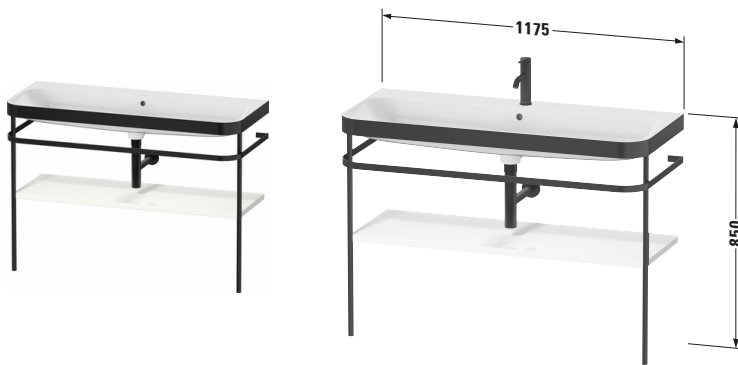

Happy D.2 # HP4739N22220000

Design by sieger design

c-bonded Set mit Metallkonsole

Basis Angaben	
Langbezeichnung	Duravit Happy D.2 c-bonded Set mit Metallkonsole, Weiß Hochglanz, Halbrund – HP4739N22220000

Spezifikationen	
Keramik	
Anzahl Waschplätze	1
Anzahl Becken	1
Position Becken	Mitte
Griff	
Ausführung Griff	Grifflos
Front	
Farbwert Front	Weiß
Glanzgrad Front	Hochglanz
Material Front	Hochverdichtete Dreischicht-Holzspanplatte
Korpus	
Farbwert Korpus	Weiß
Glanzgrad Korpus	Hochglanz
Material Korpus	Hochverdichtete Dreischicht-Holzspanplatte
Oberfläche Korpus	Dekor

Features	
Set Attribute	
Hahnlochbank	Ja

Lieferumfang	
Montage	
Inkl. Befestigungsmaterial	✓
Technische Dokumentation	
Inkl. Pflegeanleitung	✓
Inkl. Montageanleitung	digital und gedruckt
Set Attribute	
Inkl. Schaftventil	Nein
Inkl. Ablaufventil	Ja
Inkl. Push-Open Ventil	Ja

Passende Produkte	
Passende Artikel	
	Designsiphon # 005036 Universal

Vermaßung	
Breite / Länge	1175 mm
Höhe	850 mm
Tiefe / Breite	490 mm
Min. Wandabstand	0 mm

Weitere Informationen finden Sie hier

<https://pro.duravit.de/p/HP4739N22220000>