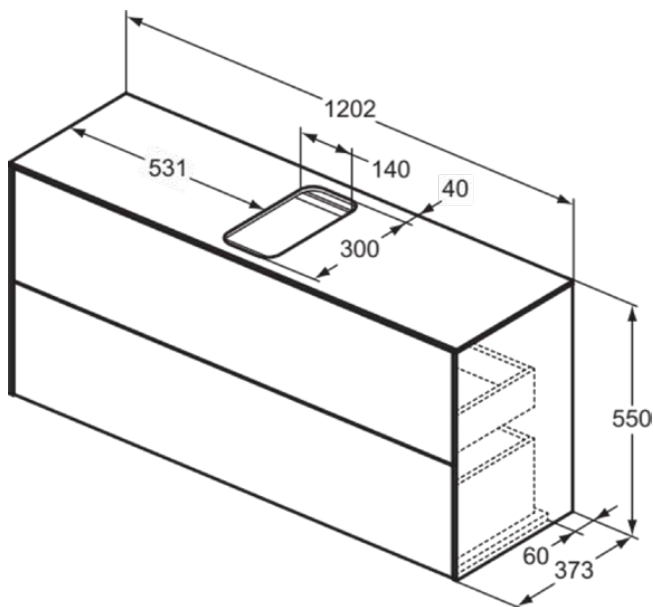

CONCA

T3949Y4

CONCA | Waschtisch-Unterschrank 1202x373x550 mm in eiche geflammt furnier, 2 Schubladen | Grifflos, Vollauszug, Push-to-open, SoftClosing, Vormontiert, Nachhaltig gewonnenes Holz, Echtholz furnier

Bild & Zeichnung

Allgemeine Informationen

Produktkategorie:	Möbel
Produktart:	Waschtisch-Unterschrank
Marke:	Ideal Standard
Kollektion:	CONCA
Designer:	Palomba Serafini Associati
Colour:	Y4 - Eiche Geflammt Furnier
Oberflächenbeschaffenheit:	Matt
Höhe (mm):	550
Breite (mm):	1202
Ausladung (mm):	373
Befestigungsart:	Befestigungsset
Nettogewicht (kg):	44.50
EAN Code:	8014140461302