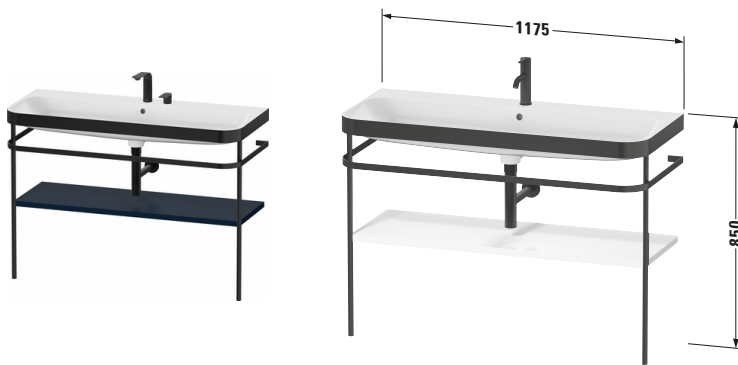

Happy D.2 # HP4739E98980000

Design by sieger design

c-bonded Set mit Metallkonsole

Basis Angaben	
Langbezeichnung	Duravit Happy D.2 c-bonded Set mit Metallkonsole, Nachtblau Seidenmatt, Halbrund – HP4739E98980000

Spezifikationen	
Keramik	
Anzahl Waschplätze	1
Anzahl Becken	1
Position Becken	Mitte
Anzahl Hahnlöcher pro Waschplatz	2
Griff	
Ausführung Griff	Grifflos
Front	
Farbwert Front	Nachtblau
Glanzgrad Front	Seidenmatt
Material Front	Hochverdichtete MDF-Platte
Korpus	
Farbwert Korpus	Nachtblau
Glanzgrad Korpus	Seidenmatt
Material Korpus	Hochverdichtete MDF-Platte
Oberfläche Korpus	Lack

Logistik	
Artikelgewicht	37 kg
Verkaufsverpackung	
Breite Verkaufsverpackung inkl. Artikel	1300 mm
Höhe Verkaufsverpackung inkl. Artikel	410 mm
Tiefe Verkaufsverpackung inkl. Artikel	650 mm
Gewicht Verkaufsverpackung inkl. Artikel	44,3 kg

Passende Produkte	
Passende Artikel	
	Designsiphon # 005036 Universal

Vermaßung	
Breite / Länge	1175 mm
Höhe	850 mm
Tiefe / Breite	490 mm
Min. Wandabstand	0 mm

Weitere Informationen finden Sie hier

<https://pro.duravit.de/p/HP4739E98980000>