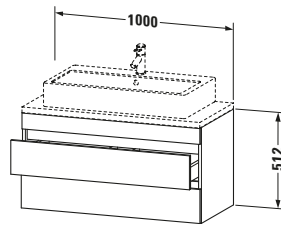

Konsolenwaschtischunterbau wandhängend

Basis Angaben	
Langbezeichnung	Duravit DuraStyle Konsolenwaschtischunterbau wandhängend, Graphit Matt, Rechteckig, Anzahl Schubkästen: 2 – DS530904949

Lieferumfang	
Montage	
Inkl. Befestigungsmaterial	✓
Technische Dokumentation	
Inkl. Montageanleitung	digital und gedruckt

Passende Produkte	
Passende Artikel	
	Raumsparsiphon # 005076 Universal
	Inneneinteilung # UV9846 Universal

Spezifikationen	
Anzahl Schubkästen	2
Für Anzahl Waschtische	1
Compact	✓
Montagegrad	Montiert

Logistik	
Artikelgewicht	24,3 kg
Verkaufsverpackung	
Art Verkaufsverpackung	Karton
Menge / Verkaufsverpackung	1 Stk.
Ab Werk verpackt	✓
Breite Verkaufsverpackung inkl. Artikel	615 mm
Höhe Verkaufsverpackung inkl. Artikel	1060 mm
Tiefe Verkaufsverpackung inkl. Artikel	550 mm
Gewicht Verkaufsverpackung inkl. Artikel	28,1 kg
Anzahl Packstücke	1

Notwendige Artikel	
	Konsole # DS101C DuraStyle
	Konsole # DS105C DuraStyle
	Konsole # DS100C DuraStyle
	Konsole # DS104C DuraStyle

Waschplatz	
Position Becken	Mitte

Montage	
Montageart	Konsolenmontage / Wandhängend / Wandmontage

Farbe	
Farbwert	Graphit
Glanzgrad	Matt

Front	
Farbwert Front	Graphit
Glanzgrad Front	Matt

Korpus	
Glanzgrad Korpus	Matt
Material Korpus	Hochverdichtete Dreischicht-Holzspanplatte
Oberfläche Korpus	Dekor
Griff	
Ausführung Griff	Grifflos

Features	
Inneneinteilung	Optional
Selbsteinzug mit Dämpfung	✓
Siphonausschnitt	✓
Schürze	✓

Vermaßung	
Breite / Länge	1000 mm
Höhe	512 mm
Tiefe / Breite	478 mm
Min. Wandabstand	20 mm