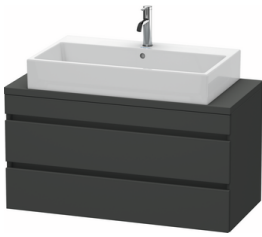

**Konsolenwaschtischunterbau wandhängend**

Basis Angaben	
Langbezeichnung	Duravit DuraStyle Konsolenwaschtischunterbau wandhängend, Graphit Matt, Rechteckig, Anzahl Schubkästen: 2 – DS530904949

Lieferumfang	
<b>Montage</b>	
Inkl. Befestigungsmaterial	✓
<b>Technische Dokumentation</b>	
Inkl. Montageanleitung	digital und gedruckt

Passende Produkte	
<b>Passende Artikel</b>	
	Raumsparsiphon <b># 005076</b> Universal
	Inneneinteilung <b># UV9846</b> Universal

Spezifikationen	
Anzahl Schubkästen	2
Für Anzahl Waschtische	1
Compact	✓
Montagegrad	Montiert

Features	
Inneneinteilung	Optional
Selbsteinzug mit Dämpfung	✓
Siphonausschnitt	✓
Schürze	✓

Vermaßung	
Breite / Länge	1000 mm
Höhe	512 mm
Tiefe / Breite	478 mm
Min. Wandabstand	20 mm

**Weitere Informationen finden Sie hier**