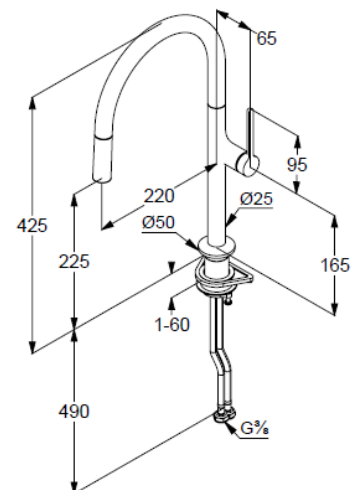

1-Loch Montage

geschlossener Hebel, Metall

seitliche Betätigung

eigensicher gegen Rückfließen

Keramik-Kartusche

Durchflussmenge bei 3 bar 6,5 l/min.

schwenkbarer Auslauf (360°)

flexible Druckschläuche G3/8 DVGW zugelassen

Schaftbefestigung

herausziehbarer Schlauch 250mm

Produktabbildung/ Product picture

Maßzeichnung/ Dimensional drawing

Durchfluss/ Flow rate