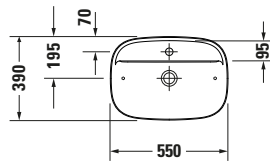

Aufsatzbecken

Basis Angaben

Langbezeichnung	Duravit Zencha Aufsatzbecken 550 mm Weiß Seidenmatt, Hahnlochbank, Anzahl Hahnlöcher pro Waschplatz: 1, Geschliffen – 2374553271
-----------------	--

Spezifikationen
Farbe

Farbwert	Weiß
Innenfarbe	Weiß
Aussenfarbe	Weiß
Glanzgrad	Seidenmatt
Glanzgrad Innen	Seidenmatt
Glanzgrad Außen	Seidenmatt

Waschplatz

Anzahl Hahnlöcher pro Waschplatz	1
----------------------------------	---

Material

Material	Keramik
----------	---------

Features
Waschtisch

Geschliffen	✓
-------------	---

Waschplatz

Hahnlochbank	✓
--------------	---

Logistik

Artikelgewicht	12,1 kg
----------------	---------

Beschreibungstexte

Ausschreibungstext	<p>Duravit Zencha Aufsatzbecken Weiß Seidenmatt 550 mm, Designer: Sebastian Herkner, DuraCeram®, Aufsatz, Ohne Überlauf, Position Ablauf: Mitte, Geschliffen, Ablagefläche: Hahnlochbank, Anzahl Becken: 1, Position Becken: Mitte, Position Hahnloch: Mitte, Weiß Seidenmatt, Geeignet für Möbel, Hahnlochbank, Inkl. Keramische Ventilabdeckhaube, Inkl. Schaftventil, CE-Kennzeichen-1: EN 14688, EAN Nr.: 4063382174987, Artikelgewicht: 12,1 kg, Beckenbreite: 540 mm, Beckentiefe: 285 mm, Abmessungen (Breite / Länge x Tiefe / Breite x Höhe): 550 x 390 x 135 mm, Artikel Nr.: 2374553271</p>
--------------------	--