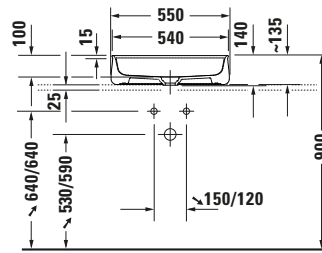

Aufsatzbecken

Basis Angaben

Langbezeichnung	Duravit Zencha Aufsatzbecken 550 mm Weiß Seidenmatt, Hahnlochbank, Anzahl Hahnlöcher pro Waschplatz: 1, Geschliffen – 2374553271
-----------------	--

Spezifikationen
Farbe

Farbwert	Weiß
Innenfarbe	Weiß
Aussenfarbe	Weiß
Glanzgrad	Seidenmatt
Glanzgrad Innen	Seidenmatt
Glanzgrad Außen	Seidenmatt

Waschplatz

Anzahl Hahnlöcher pro Waschplatz	1
----------------------------------	---

Material

Material	Keramik
----------	---------

Features
Waschtisch

Geschliffen	✓
-------------	---

Waschplatz

Hahnlochbank	✓
--------------	---

Logistik

Artikelgewicht	12,1 kg
----------------	---------

Beschreibungstexte

Ausschreibungstext	<p>Duravit Zencha Aufsatzbecken Weiß Seidenmatt 550 mm, Designer: Sebastian Herkner, DuraCeram®, Aufsatz, Ohne Überlauf, Position Ablauf: Mitte, Geschliffen, Ablagefläche: Hahnlochbank, Anzahl Becken: 1, Position Becken: Mitte, Position Hahnloch: Mitte, Weiß Seidenmatt, Geeignet für Möbel, Hahnlochbank, Inkl. Keramische Ventilabdeckhaube, Inkl. Schaftventil, CE-Kennzeichen-1: EN 14688, EAN Nr.: 4063382174987, Artikelgewicht: 12,1 kg, Beckenbreite: 540 mm, Beckentiefe: 285 mm, Abmessungen (Breite / Länge x Tiefe / Breite x Höhe): 550 x 390 x 135 mm, Artikel Nr.: 2374553271</p>
--------------------	--