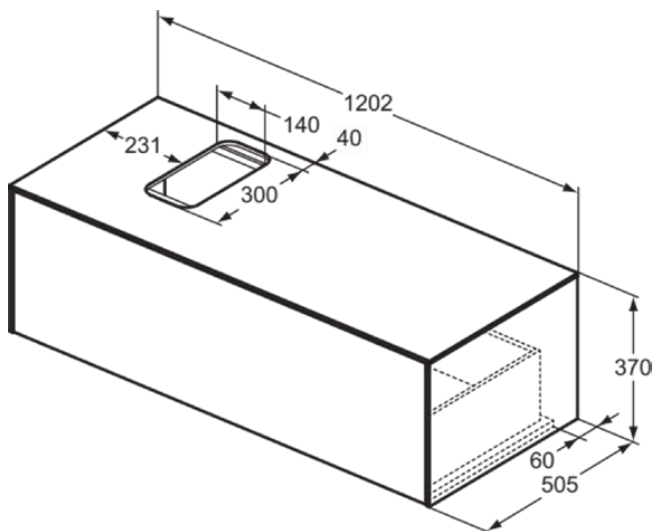

CONCA

T3932Y1

CONCA | Waschtisch-Unterschrank 1202x505x370 mm in weiß matt lackiert, 1 Schublade | Grifflos, Vollauszug, Push-to-open, SoftClosing, Vormontiert, Nachhaltig gewonnenes Holz, Echtholz furnier

Bild & Zeichnung

Allgemeine Informationen

Produktkategorie:	Möbel
Produktart:	Waschtisch-Unterschrank
Marke:	Ideal Standard
Kollektion:	CONCA
Designer:	Palomba Serafini Associati
Colour:	Y1 - Weiß Matt Lackiert
Oberflächenbeschaffenheit:	Matt
Höhe (mm):	370
Breite (mm):	1202
Ausladung (mm):	505
Befestigungsart:	Befestigungsset
Nettogewicht (kg):	41.00
EAN Code:	8014140460251