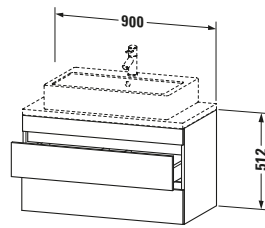

Konsolenwaschtischunterbau wandhängend

Basis Angaben	
Langbezeichnung	Duravit DuraStyle Konsolenwaschtischunterbau wandhängend, Graphit Matt, Rechteckig, Anzahl Schubkästen: 2 – DS530804943

Spezifikationen	
Anzahl Schubkästen	2
Für Anzahl Waschtische	1
Compact	✓
Montagegrad	Montiert

Waschplatz	
Position Becken	Mitte

Montage	
Montageart	Konsolenmontage / Wandhängend / Wandmontage

Farbe	
Farbwert	Graphit
Glanzgrad	Matt

Front	
Farbwert Front	Graphit
Glanzgrad Front	Matt

Korpus	
Glanzgrad Korpus	Matt
Material Korpus	Hochverdichtete Dreischicht-Holzspanplatte
Oberfläche Korpus	Dekor

Griff	
Ausführung Griff	Grifflos

Features	
Inneneinteilung	Optional
Selbsteinzug mit Dämpfung	✓
Siphonausschnitt	✓
Schürze	✓

Lieferumfang	
Montage	
Inkl. Befestigungsmaterial	✓
Technische Dokumentation	
Inkl. Montageanleitung	digital und gedruckt

Logistik	
Artikelgewicht	24,3 kg
Verkaufsverpackung	
Art Verkaufsverpackung	Karton
Menge / Verkaufsverpackung	1 Stk.
Ab Werk verpackt	✓
Breite Verkaufsverpackung inkl. Artikel	615 mm
Höhe Verkaufsverpackung inkl. Artikel	1060 mm
Tiefe Verkaufsverpackung inkl. Artikel	550 mm
Gewicht Verkaufsverpackung inkl. Artikel	28,5 kg
Anzahl Packstücke	1

Vermaßung	
Breite / Länge	900 mm
Höhe	512 mm
Tiefe / Breite	478 mm
Min. Wandabstand	20 mm

Passende Produkte	
Passende Artikel	
	Raumsparophon # 005076 Universal
	Inneneinteilung # UV9846 Universal

Notwendige Artikel	
	Konsole # DS101C DuraStyle
	Konsole # DS105C DuraStyle
	Konsole # DS100C DuraStyle
	Konsole # DS104C DuraStyle

Weitere Informationen finden Sie hier

<https://pro.duravit.de/p/DS530804943>