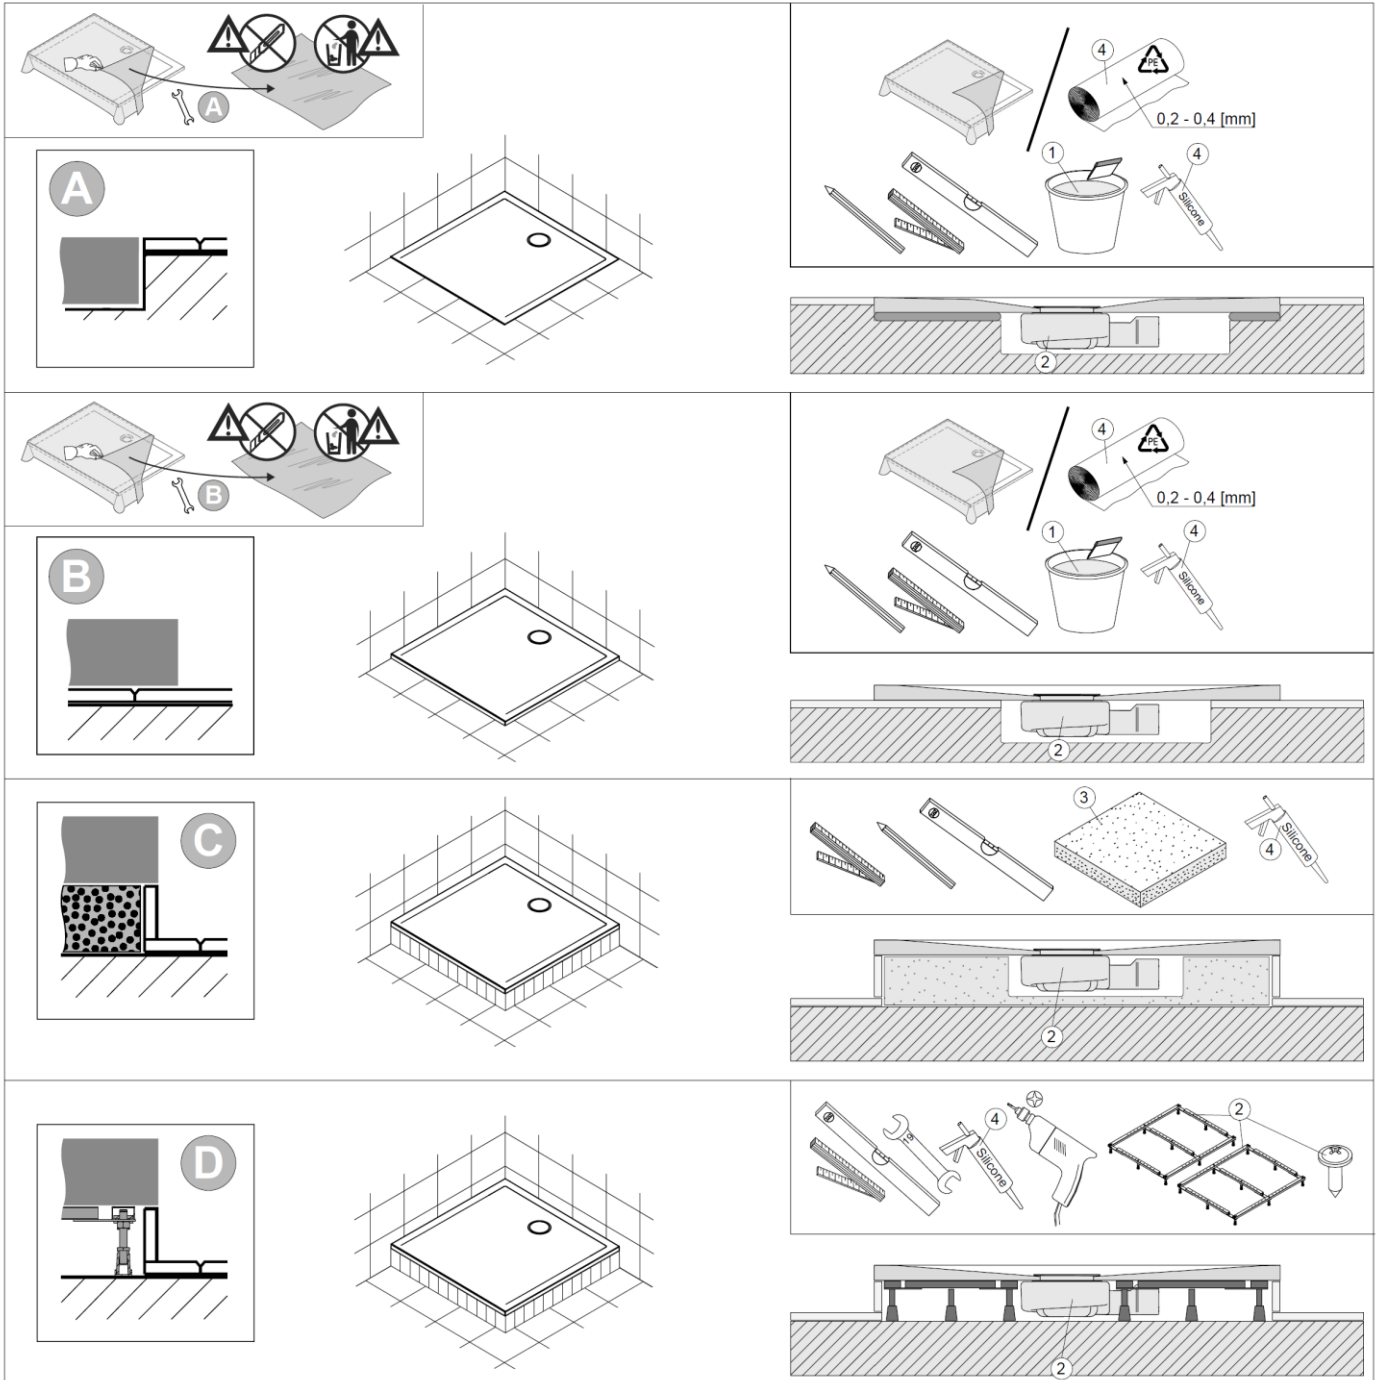

Montagevarianten:

Variante A – Bodenbündig

Variante B – auf die Fliesen

Variante C – auf dem Styroporträger

Variante D – auf dem Gestell

Planungsanleitung:

	1	2	3	4
DE	z.B. Schnell-Fliesenkleber	Nicht im Lieferumfang enthalten	z.B. Styroporträger	handelsübliches Silikon und Folie PE / Isolierschaumstoff (Man kann die Folie aus der Verpackung verwenden)