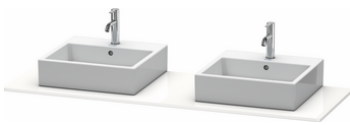

XSquare # XS063HB0707

Design by Kurt Merki Jr.

Konsole

Basis Angaben	
Langbezeichnung	Duravit XSquare Konsole, Betongrau Matt, Rechteckig, Anzahl Ausschnitte: 2 – XS063HB0707
Artikel Nr.	XS063HB0707

Spezifikationen	
Anzahl Ausschnitte	2
Oberfläche	Dekor
Oberflächenbehandlung	Direktbeschichtet
Montage	
Montageart	Korpusmontage
Farbe	
Farbwert	Betongrau
Glanzgrad	Matt
Material	
Material	Hochverdichtete Dreischicht-Holzspanplatte
Waschplatz	
Position Becken	Links / Rechts
Anzahl Waschplätze	2

Features	
Hahnlochbohrungen möglich	✓

Lieferumfang	
Technische Dokumentation	
Inkl. Montageanleitung	ohne

Logistik	
Artikelgewicht	9 kg
Verkaufsverpackung	
Art Verkaufsverpackung	Karton
Menge / Verkaufsverpackung	1 Stk.
Ab Werk verpackt	✓
Breite Verkaufsverpackung inkl. Artikel	610 mm
Höhe Verkaufsverpackung inkl. Artikel	1700 mm
Tiefe Verkaufsverpackung inkl. Artikel	135 mm
Gewicht Verkaufsverpackung inkl. Artikel	12,1 kg
Anzahl Packstücke	1

Passende Produkte	
Passende Artikel	
	Konsolenwaschtischunterbau bodenstehend # XS4927 XSquare
	Konsolenwaschtischunterbau wandhängend # XS4917 XSquare

Vermaßung	
Breite / Länge	1600 mm
Min. Variable Breite / Länge	0 mm
Max. Variable Breite / Länge	0 mm
Höhe	16 mm
Tiefe / Breite	550 mm