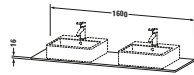

XSquare # XS063HB0707

Design by Kurt Merki Jr.

Konsole

Basis Angaben	
Langbezeichnung	Duravit XSquare Konsole, Betongrau Matt, Rechteckig, Anzahl Ausschnitte: 2 – XS063HB0707
Artikel Nr.	XS063HB0707

Spezifikationen	
Anzahl Ausschnitte	2
Oberfläche	Dekor
Oberflächenbehandlung	Direktbeschichtet
Montage	
Montageart	Korpusmontage
Farbe	
Farbwert	Betongrau
Glanzgrad	Matt
Material	
Material	Hochverdichtete Dreischicht-Holzspanplatte
Waschplatz	
Position Becken	Links / Rechts
Anzahl Waschplätze	2

Features	
Hahnlochbohrungen möglich	✓

Lieferumfang	
Technische Dokumentation	
Inkl. Montageanleitung	ohne

Logistik	
Artikelgewicht	9 kg
Verkaufsverpackung	
Art Verkaufsverpackung	Karton
Menge / Verkaufsverpackung	1 Stk.
Ab Werk verpackt	✓
Breite Verkaufsverpackung inkl. Artikel	610 mm
Höhe Verkaufsverpackung inkl. Artikel	1700 mm
Tiefe Verkaufsverpackung inkl. Artikel	135 mm
Gewicht Verkaufsverpackung inkl. Artikel	12,1 kg
Anzahl Packstücke	1

Passende Produkte	
Passende Artikel	
	Konsolenwaschtischunterbau bodenstehend # XS4927 XSquare
	Konsolenwaschtischunterbau wandhängend # XS4917 XSquare

Vermaßung	
Breite / Länge	1600 mm
Min. Variable Breite / Länge	0 mm
Max. Variable Breite / Länge	0 mm
Höhe	16 mm
Tiefe / Breite	550 mm