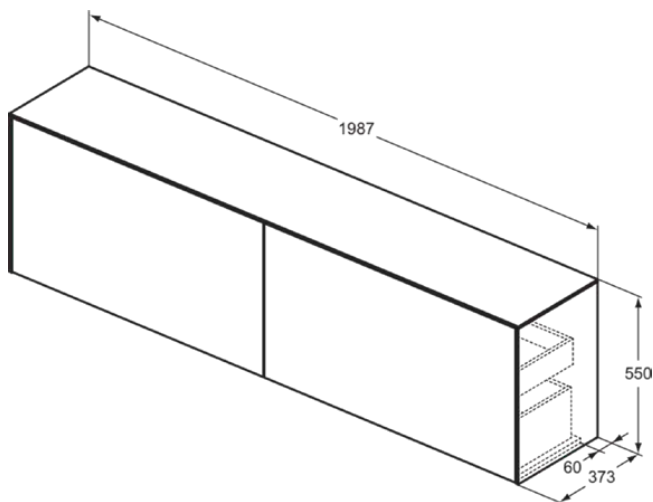

CONCA

T4332Y3

CONCA | Waschtisch-Unterschrank 1987x373x550 mm in sunset matt lackiert, 4 Schubladen | Grifflos, Vollauszug, Push-to-open, SoftClosing, Vormontiert, Nachhaltig gewonnenes Holz, Echtholz furnier

Bild & Zeichnung

Allgemeine Informationen

Produktkategorie:	Möbel
Produktart:	Waschtisch-Unterschrank
Marke:	Ideal Standard
Kollektion:	CONCA
Designer:	Palomba Serafini Associati
Colour:	Y3 - Sunset Matt Lackiert
Oberflächenbeschaffenheit:	Matt
Höhe (mm):	550
Breite (mm):	1987
Ausladung (mm):	373
Befestigungsart:	Befestigungsset
Nettogewicht (kg):	77.50
EAN Code:	8014140464655