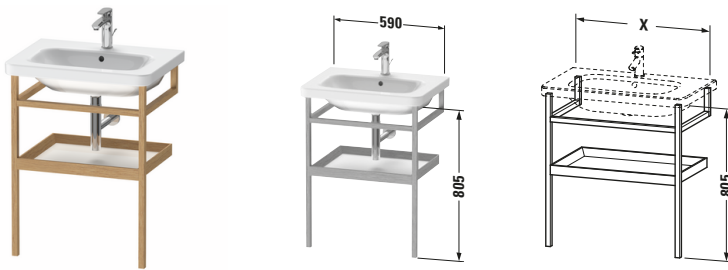

Holzgestell

Basis Angaben	
Langbezeichnung	Duravit DuraStyle Holzgestell – DS988102276

Logistik	
Artikelgewicht	4 kg
Verkaufsverpackung	
Art Verkaufsverpackung	Karton
Menge / Verkaufsverpackung	1 Stk.
Ab Werk verpackt	✓
Breite Verkaufsverpackung inkl. Artikel	616 mm
Höhe Verkaufsverpackung inkl. Artikel	842 mm
Tiefe Verkaufsverpackung inkl. Artikel	55 mm
Gewicht Verkaufsverpackung inkl. Artikel	7 kg
Anzahl Packstücke	1

Weitere Informationen finden Sie hier

<https://pro.duravit.de/p/DS988102276>

Passende Produkte	
Passende Artikel	
	Waschtisch # 232065 DuraStyle
Notwendige Artikel	
	Waschtisch # 232065 DuraStyle

Vermaßung	
Breite / Länge	590 mm
Höhe	805 mm
Tiefe / Breite	440 mm