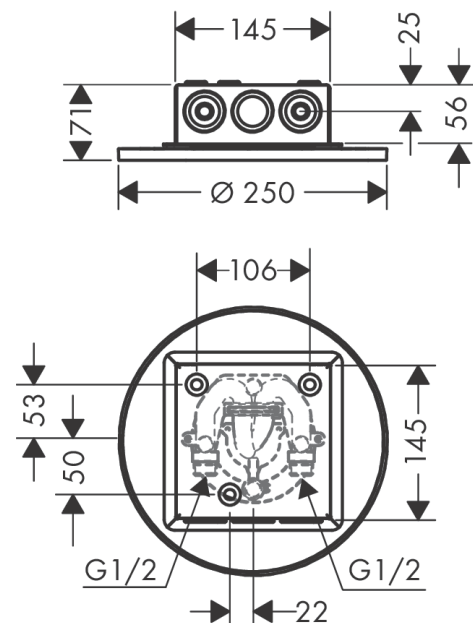

AXOR ShowerSolutions

Kopfbrause 250 1 jet Decke - Aufputz

Oberfläche: **Brushed Black Chrome**

Artikelnummer: **35287340**

Beschreibung

Merkmale

- Brausekopfgrösse: 250 mm
- Strahlart: PowderRain
- Durchflussmenge PowderRain (bei 3 bar): 17,7 l/min
- Funktion ab: 12,5 l/min
- Maximale Durchflussmenge bei 3 bar: 17,7 l/min
- Mindestfliessdruck: 1,5 bar
- dynamische Strahldüsen fahren im Betrieb aus
- Material Strahlscheibe: Metall
- Kopfbrause zur Reinigung abnehmbar
- Montage: Decke - UP Installation
- Anschlussgewinde: G 1/2
- P-IX 29792/IIB

Produktabbildung

Maßzeichnung

AXOR ShowerSolutions

Kopfbrause 250 1 jet Decke - Aufputz

Oberfläche: **Brushed Black Chrome**

Artikelnummer: **35287340**

Durchflussdiagramm

Die Verbrauchswerte wurden praxisnah mit den dazugehörigen Armaturen (Thermostat/Mischer/Unterputzventil) gemessen.

AXOR ShowerSolutions

Kopfbrause 250 1 jet Decke - Aufputz

Oberfläche: **Brushed Black Chrome**

Artikelnummer: **35287340**

Einbaubeispiel

AXOR 250 1jet
35287000
AXOR 300 1jet
35302000

AXOR 250/250 1jet
35309000
AXOR 300/300 1jet
35317000