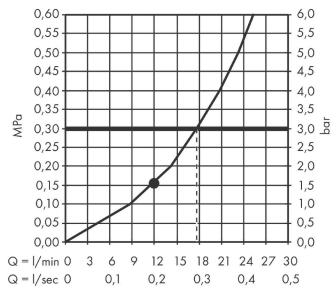

AXOR ShowerSolutions

Kopfbrause 250 1 jet Decke - Aufputz

Oberfläche: **Brushed Black Chrome**

Artikelnummer: **35287340**

Beschreibung

Merkmale

- Brausekopfgrösse: 250 mm
- Strahlart: PowderRain
- Durchflussmenge PowderRain (bei 3 bar): 17,7 l/min
- Funktion ab: 12,5 l/min
- Maximale Durchflussmenge bei 3 bar: 17,7 l/min
- Mindestfliessdruck: 1,5 bar
- dynamische Strahldüsen fahren im Betrieb aus
- Material Strahlscheibe: Metall
- Kopfbrause zur Reinigung abnehmbar
- Montage: Decke - UP Installation
- Anschlussgewinde: G 1/2
- P-IX 29792/IIB

Produktabbildung

Maßzeichnung

AXOR ShowerSolutions

Kopfbrause 250 1 jet Decke - Aufputz

Oberfläche: **Brushed Black Chrome**

Artikelnummer: **35287340**

Durchflussdiagramm

Die Verbrauchswerte wurden praxisnah mit den dazugehörigen Armaturen (Thermostat/Mischer/Unterputzventil) gemessen.