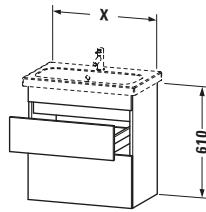

DuraStyle # DS647901818

Design by Matteo Thun & Antonio Rodriguez

Waschtischunterbau wandhängend

Basis Angaben	
Langbezeichnung	Duravit DuraStyle Waschtischunterbau wandhängend, Weiß Matt, Rechteckig, Anzahl Schubkästen: 2 – DS647901818

Spezifikationen	
Anzahl Schubkästen	2
Für Anzahl Waschtische	1
Compact	✓
Montagegrad	Montiert

Waschplatz	
Position Becken	Mitte

Montage	
Montageart	Montage unter Waschtisch / Wandhängend / Wandmontage

Farbe	
Farbwert	Weiß
Glanzgrad	Matt

Front	
Farbwert Front	Weiß
Glanzgrad Front	Matt

Korpus	
Glanzgrad Korpus	Matt
Material Korpus	Hochverdichtete Dreischicht-Holzspanplatte
Oberfläche Korpus	Dekor

Griff	
Ausführung Griff	Grifflos

Features	
Inneneinteilung	Optional
Selbsteinzug mit Dämpfung	✓
Siphonausschnitt	✓
Schürze	✓

Lieferumfang	
Montage	
Inkl. Befestigungsmaterial	✓
Technische Dokumentation	
Inkl. Montageanleitung	digital und gedruckt

Logistik	
Artikelgewicht	23 kg
Verkaufsverpackung	
Art Verkaufsverpackung	Karton
Menge / Verkaufsverpackung	1 Stk.
Ab Werk verpackt	✓
Breite Verkaufsverpackung inkl. Artikel	730 mm
Höhe Verkaufsverpackung inkl. Artikel	805 mm
Tiefe Verkaufsverpackung inkl. Artikel	550 mm
Gewicht Verkaufsverpackung inkl. Artikel	27,7 kg
Anzahl Packstücke	1

Vermaßung	
Breite / Länge	580 mm
Höhe	610 mm
Tiefe / Breite	368 mm
Min. Wandabstand	0 mm

Passende Produkte	
Passende Artikel	
	Inneneinteilung # UV9845 Universal
	Waschtisch # 233763 DuraStyle
Notwendige Artikel	
	Waschtisch # 233763 DuraStyle

Weitere Informationen finden Sie hier

<https://pro.duravit.de/p/DS647901818>