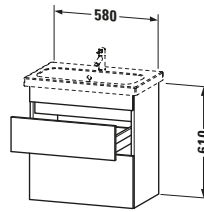

DuraStyle # DS647901818

Design by Matteo Thun & Antonio Rodriguez

Waschtischunterbau wandhängend

Basis Angaben	
Langbezeichnung	Duravit DuraStyle Waschtischunterbau wandhängend, Weiß Matt, Rechteckig, Anzahl Schubkästen: 2 – DS647901818

Spezifikationen	
Anzahl Schubkästen	2
Für Anzahl Waschtische	1
Compact	✓
Montagegrad	Montiert

Waschplatz	
Position Becken	Mitte

Montage	
Montageart	Montage unter Waschtisch / Wandhängend / Wandmontage

Farbe	
Farbwert	Weiß
Glanzgrad	Matt

Front	
Farbwert Front	Weiß
Glanzgrad Front	Matt

Korpus	
Glanzgrad Korpus	Matt
Material Korpus	Hochverdichtete Dreischicht-Holzspanplatte
Oberfläche Korpus	Dekor

Griff	
Ausführung Griff	Grifflos

Features	
Inneneinteilung	Optional
Selbsteinzug mit Dämpfung	✓
Siphonausschnitt	✓
Schürze	✓

Lieferumfang	
Montage	
Inkl. Befestigungsmaterial	✓
Technische Dokumentation	
Inkl. Montageanleitung	digital und gedruckt

Logistik	
Artikelgewicht	23 kg
Verkaufsverpackung	
Art Verkaufsverpackung	Karton
Menge / Verkaufsverpackung	1 Stk.
Ab Werk verpackt	✓
Breite Verkaufsverpackung inkl. Artikel	730 mm
Höhe Verkaufsverpackung inkl. Artikel	805 mm
Tiefe Verkaufsverpackung inkl. Artikel	550 mm
Gewicht Verkaufsverpackung inkl. Artikel	27,7 kg
Anzahl Packstücke	1

Vermaßung	
Breite / Länge	580 mm
Höhe	610 mm
Tiefe / Breite	368 mm
Min. Wandabstand	0 mm

Passende Produkte	
Passende Artikel	
	Inneneinteilung # UV9845 Universal
	Waschtisch # 233763 DuraStyle
Notwendige Artikel	
	Waschtisch # 233763 DuraStyle

Weitere Informationen finden Sie hier

<https://pro.duravit.de/p/DS647901818>