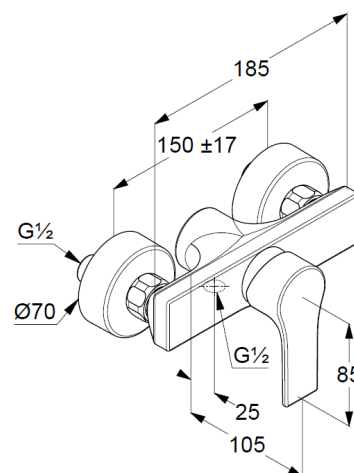

## Technische Daten/ Technical Data

KLUDI ZENTA SL  
Brause-Einhandmischer  
DN 15

Artikel- Nr.: 488700565

Oberfläche:  
05 chrom

Artikeltext  
Hersteller KLUDI GmbH & Co. KG  
Typ: KLUDI ZENTA SL  
Brause-Einhandmischer  
Artikel- Nr.: 488700565

Brause-Armatur  
Einhebelmischer  
Wandmontage  
geschlossener Hebel, Metall  
eigensicher gegen Rückfließen  
Brauseabgang G1/2  
Keramik-Kartusche mit Heißwasserbegrenzung  
Durchflussmenge bei 3 bar 28 l/min.  
S-Anschlüsse G1/2 x G3/4

### Produktabbildung/ Product picture

### Maßzeichnung/ Dimensional drawing