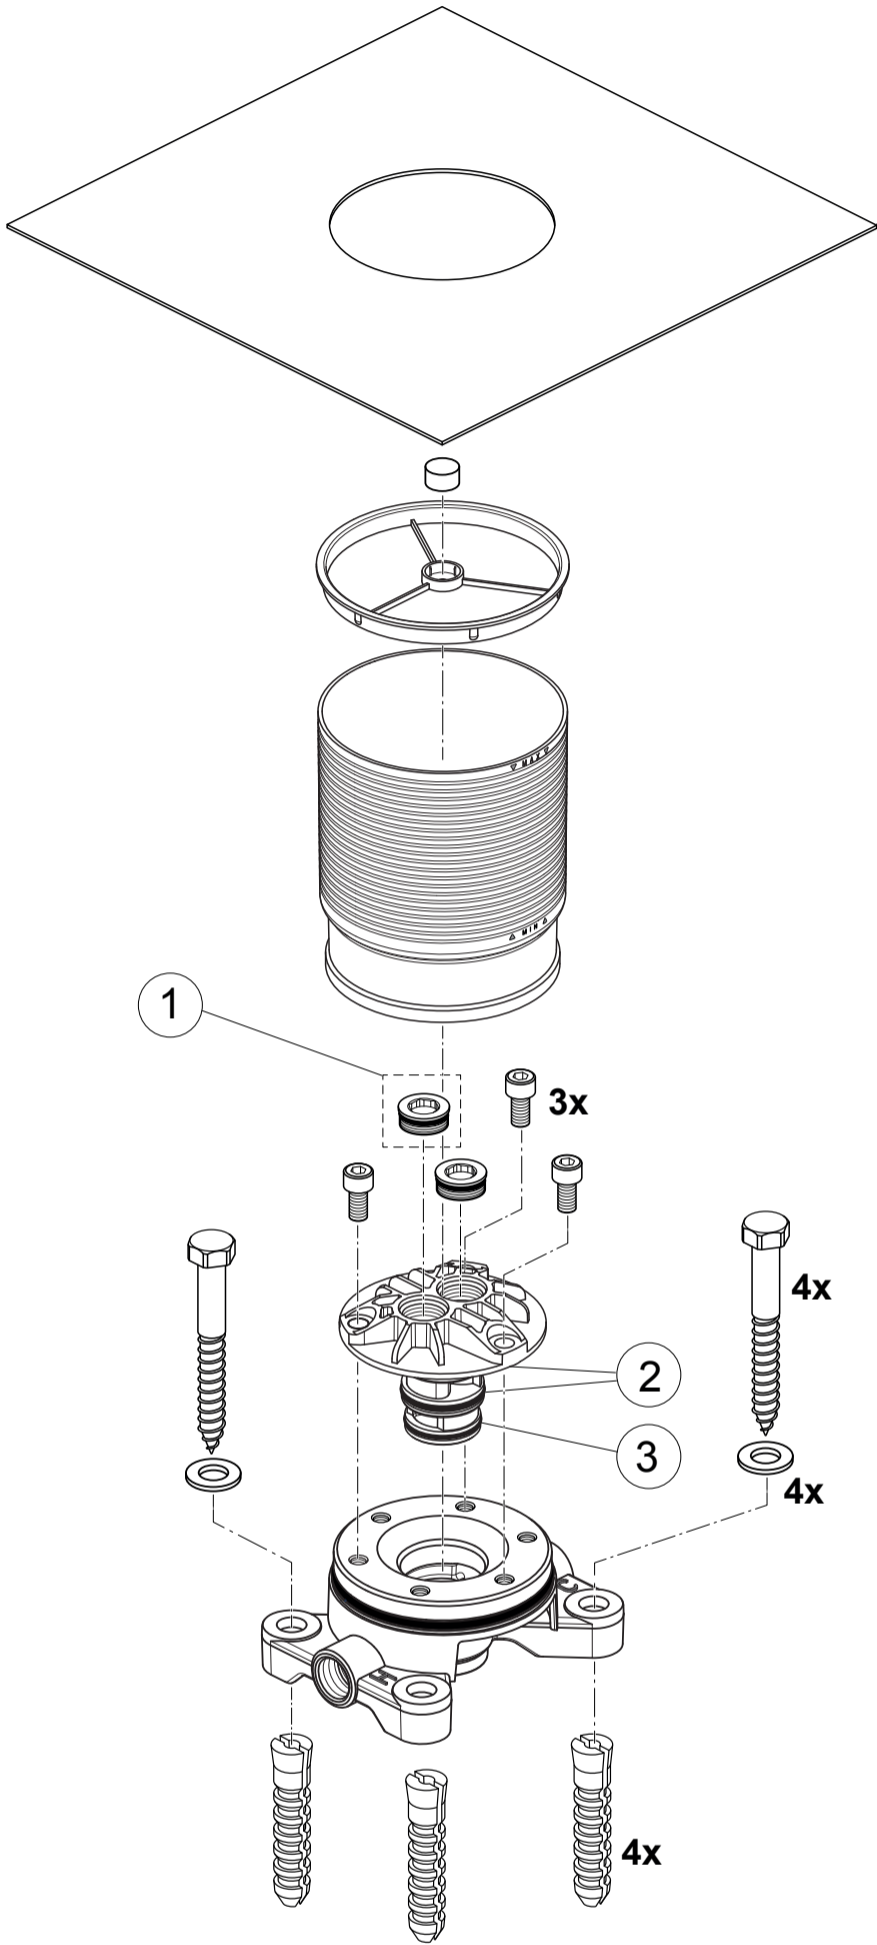

Spare Parts / Ersatzteile / Pièces de recharge / Pezzi di Ricambio / Piezas de requesto /  
 Parte de reposição / Reserveonderdelen / Reservdelar / Reservedeler / Varaosat /  
 Vraosat / Varahlutir / Ανταλλακτικά / Yedek Parçalar / Náhradní díly / Náhradné diely /  
 Nadomestni deli / Резервни части / Запчасти / Części Zapasowe / Piese de schimb  
 / Rendelhető alkatrészek / Запасні частини / Reservni delovi / Резервни делови /  
 Резервни делови / Atsarginių dalių / Tellitavad varuosad / Rezervju daļi

Pos.	Part No.
1	A 963 548 NU
2	N 960 006 NU
3	A 961 667 NU

**Villeroy & Boch**  
1748

**Ideal Standard**

**A 6133 NU**

0325 / A 868 801 R1  
Made in Germany

	<b>P</b>	bar		MAX. 10		5		<b>Q</b> (3 bar)
	<b>T</b>	°C		MAX. 80		65		<b>l/min</b>
				40				28