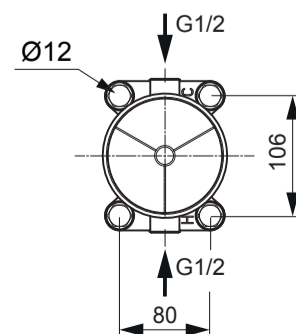

Pos.	Part No.
1	A 963 548 NU
2	N 960 006 NU
3	A 961 667 NU

**Villeroy & Boch**  
1748

**Ideal Standard**

**A 6133 NU**

0325 / A 868 801 R1  
Made in Germany

	<b>P</b>	bar		MAX. 10		5		<b>Q</b> (3 bar)
	<b>T</b>	°C		MAX. 80		65		<b>l/min</b>
				40				28