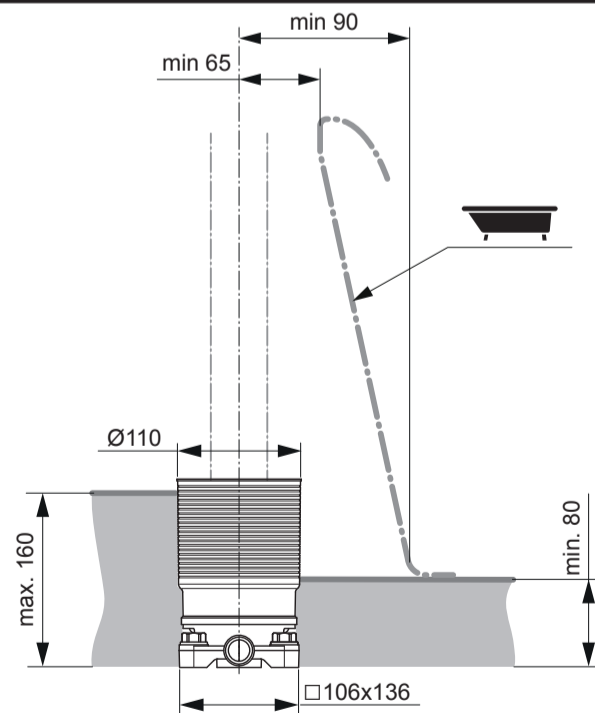

Pos.	Part No.
1	A 963 548 NU
2	N 960 006 NU
3	A 961 667 NU

**Villeroy & Boch**  
1748

**Ideal Standard**

**A 6133 NU**

0325 / A 868 801 R1  
Made in Germany

	<b>P</b>	bar		MAX. 10		5		<b>Q</b> (3 bar)
	<b>T</b>	°C		MAX. 80		65		<b>l/min</b>
				40				28