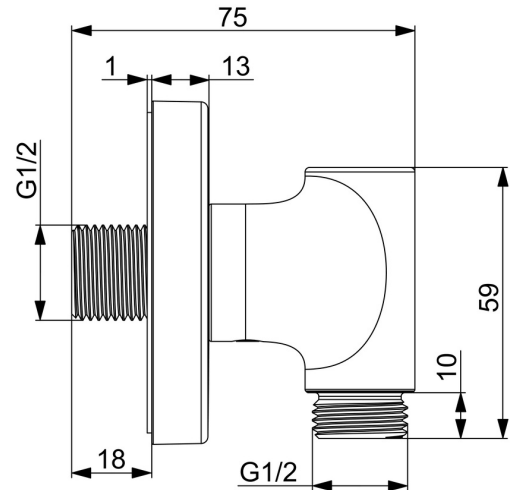

EAN: 6414150105395  
[static.hansa.com/290022-33](https://static.hansa.com/290022-33)

- Dusche
- Zubehör
- Wandmontage
- Matt-Schwarz
- direkter Anschluss

### Technische Daten

#### Technische Eigenschaften

Warmwasserversorgung	max. +80°C
Arbeitsdruck	0.5-10 bar
Anschlussgröße	G1/2
Sicherungseinrichtung (EN1717)	EB
Werkstoff	Messing/Verbundwerkstoff