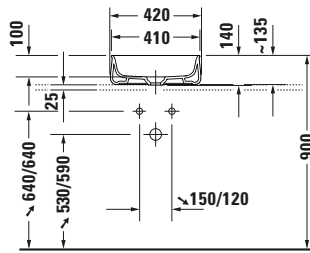

### Basis Angaben

Langbezeichnung	Duravit Zencha Aufsatzbecken 420 mm Grau Seidenmatt, Anzahl Hahnlöcher pro Waschplatz: 0, Geschliffen – 2373426779
-----------------	--