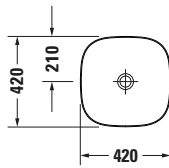

### Basis Angaben

Langbezeichnung	Duravit Zencha Aufsatzbecken 420 mm Grau Seidenmatt, Anzahl Hahnlöcher pro Waschplatz: 0, Geschliffen – 2373426779
-----------------	--