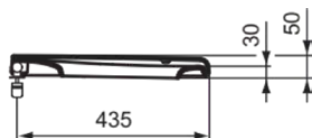

WASHPOINT

R392101

WASHPOINT | Wrapover Sitz 365x445x50 mm in weiß glänzend | SoftClosing WC

Bild & Zeichnung

Allgemeine Informationen

Produktkategorie:	WC-Sitze
Produktart:	Wrapover Sitz
Marke:	Ideal Standard
Kollektion:	WASHPOINT
Designer:	Ideal Standard
Colour:	01 - Weiß Glänzend
Oberflächenbeschaffenheit:	glänzend
Höhe (mm):	50
Breite (mm):	365
Ausladung (mm):	445
Befestigungsart:	Scharnierset
Nettogewicht (kg):	2.90
EAN Code:	3391500510906