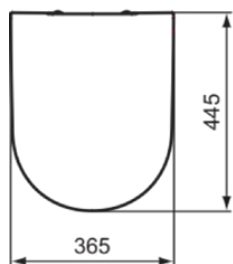

WASHPOINT

R392101

WASHPOINT | Wrapover Sitz 365x445x50 mm in weiß glänzend | SoftClosing WC

Bild & Zeichnung

Allgemeine Informationen

Produktkategorie:	WC-Sitze
Produktart:	Wrapover Sitz
Marke:	Ideal Standard
Kollektion:	WASHPOINT
Designer:	Ideal Standard
Colour:	01 - Weiß Glänzend
Oberflächenbeschaffenheit:	glänzend
Höhe (mm):	50
Breite (mm):	365
Ausladung (mm):	445
Befestigungsart:	Scharnierset
Nettogewicht (kg):	2.90
EAN Code:	3391500510906