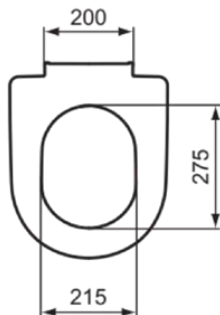

WASHPOINT

R392101

WASHPOINT | Wrapover Sitz 365x445x50 mm in weiß glänzend | SoftClosing WC

Bild & Zeichnung

Allgemeine Informationen

Produktkategorie:	WC-Sitze
Produktart:	Wrapover Sitz
Marke:	Ideal Standard
Kollektion:	WASHPOINT
Designer:	Ideal Standard
Colour:	01 - Weiß Glänzend
Oberflächenbeschaffenheit:	glänzend
Höhe (mm):	50
Breite (mm):	365
Ausladung (mm):	445
Befestigungsart:	Scharnierset
Nettogewicht (kg):	2.90
EAN Code:	3391500510906