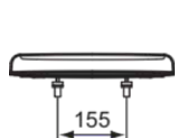

WASHPOINT

R392101

WASHPOINT | Wrapover Sitz 365x445x50 mm in weiß glänzend | SoftClosing WC

Bild & Zeichnung

Allgemeine Informationen

Produktkategorie:	WC-Sitze
Produktart:	Wrapover Sitz
Marke:	Ideal Standard
Kollektion:	WASHPOINT
Designer:	Ideal Standard
Colour:	01 - Weiß Glänzend
Oberflächenbeschaffenheit:	glänzend
Höhe (mm):	50
Breite (mm):	365
Ausladung (mm):	445
Befestigungsart:	Scharnierset
Nettogewicht (kg):	2.90
EAN Code:	3391500510906