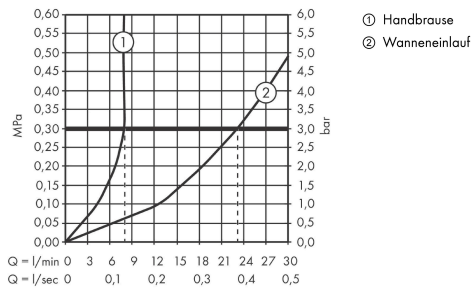

**Tecturis E**

**3-Loch Einhebel-Wannenrandmischer mit sBox**

Oberfläche: **Matt Black** Artikelnummer: **73443670**

**Durchflussdiagramm**

**Tecturis E**  
**3-Loch Einhebel-Wannenrandmischer mit sBox**  
 Oberfläche: **Matt Black** Artikelnummer: **73443670**