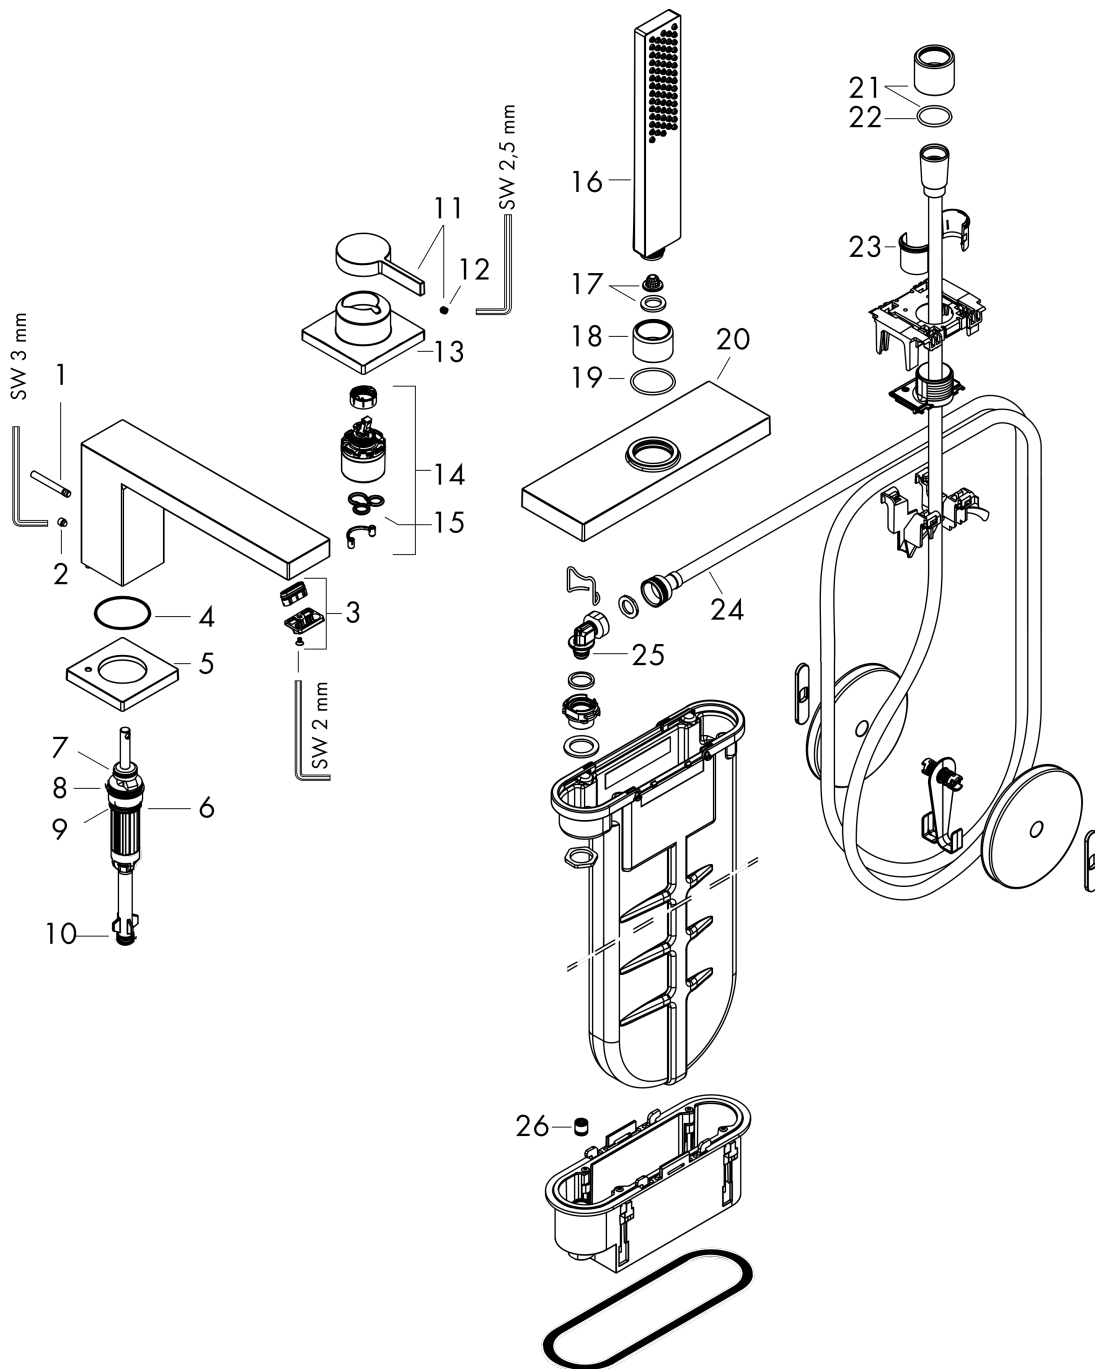

**Tecturis E**

**3-Loch Einhebel-Wannenrandmischer mit sBox**

Oberfläche: **Matt Black** Artikelnummer: **73443670**

**Durchflussdiagramm**

**Tecturis E**  
**3-Loch Einhebel-Wannenrandmischer mit sBox**  
 Oberfläche: **Matt Black** Artikelnummer: **73443670**

Explosionszeichnung

Baujahr: >09/23

## Tecturis E

3-Loch Einhebel-Wannenrandmischer mit sBox

Oberfläche: **Matt Black** Artikelnummer: **73443670**

### Ersatzteilliste

Baujahr: >09/23

Pos.	Beschreibung	Artikelnummer	Preis	VE
1	Zugknopf	98707670	34.50 CHF	1
2	Madenschraube M6x6	97660000	3.25 CHF	1
3	Luftsprudler kpl.	87118000	36.95 CHF	1
4	O-Ring 42x1,5	98171000	3.25 CHF	1
5	Rosette für Auslauf	93152670	43.55 CHF	1
6	Umsteller kpl.	96775000	72.55 CHF	1
7	O-Ring 14x2,5	98189000	3.25 CHF	1
8	O-Ring 23x2,5	98183000	3.25 CHF	1
9	O-Ring 20x2,5	92602000	5.40 CHF	1
10	O-Ring 9x2,5	98217000	3.25 CHF	1
11	Griff	87115670	68.85 CHF	1
12	Madenschraube M5x5	98446000	3.25 CHF	1
13	Rosette für Griff	87125670	68.85 CHF	1
14	Kartusche kpl.	93895000	72.55 CHF	1
15	Dichtung	95008000	8.65 CHF	1
16	Handbrause	24320670	-	1
17	Filtereinsatz	92421000	14.25 CHF	1
18	Mutter	97584670	21.50 CHF	1
19	O-Ring 32x2	98193000	3.25 CHF	1
20	Rosette	93504670	192.40 CHF	1
21	Mutter	93591XXX	> 128.65 CHF	-
22	O-Ring 24x2	98388000	3.25 CHF	1
23	Schlauchfutter für Brausehalter	96942000	11.90 CHF	1
24	sBox	94679000	339.45 CHF	1
25	O-Ring 9x2	98119000	3.25 CHF	1
26	Rückflußverhinderer DW 10	96456000	8.65 CHF	1
a	Grundset	13481180	-	1
b	Montagerahmen	93908000	72.55 CHF	1
c	sBox	94679000	339.45 CHF	1