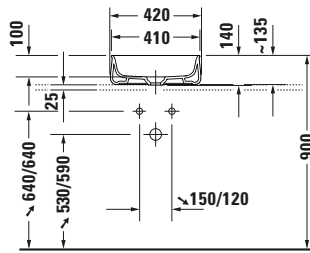

Aufsatzbecken

Basis Angaben

Langbezeichnung	Duravit Zencha Aufsatzbecken 420 mm Weiß Seidenmatt, Anzahl Hahnlöcher pro Waschplatz: 0, Geschliffen – 23734232791
-----------------	---

Spezifikationen

Farbe	
Farbwert	Weiß
Innenfarbe	Weiß
Außenfarbe	Weiß
Glanzgrad	Seidenmatt
Glanzgrad Innen	Seidenmatt
Glanzgrad Außen	Seidenmatt
Material	
Material	Keramik

Features

Oberflächenveredelung	
WonderGliss	✓
Waschtisch	
Geschliffen	✓

Logistik

Artikelgewicht	9,5 kg
----------------	--------

Beschreibungstexte

Ausschreibungstext	Duravit Zencha Aufsatzbecken Weiß Seidenmatt 420 mm, Designer: Sebastian Herkner, DuraCeram®, Aufsatz, Ohne Überlauf, Position Ablauf: Mitte, Geschliffen, Anzahl Becken: 1, Position Becken: Mitte, Position Hahnloch: Ohne, Weiß Seidenmatt, Geeignet für Möbel, Inkl. Keramische Ventilabdeckhaube, Inkl. Schaftventil, CE-Kennzeichen-1: EN 14688, EAN Nr.: 4063382174932, Artikelgewicht: 9,5 kg, Beckenbreite: 410 mm, Beckentiefe: 410 mm, Abmessungen (Breite / Länge x Tiefe / Breite x Höhe): 420 x 420 x 135 mm, WonderGliss, Artikel Nr.: 23734232791
--------------------	---