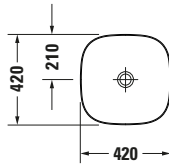

Aufsatzbecken

Basis Angaben

Langbezeichnung	Duravit Zencha Aufsatzbecken 420 mm Weiß Seidenmatt, Anzahl Hahnlöcher pro Waschplatz: 0, Geschliffen – 23734232791
-----------------	---

Spezifikationen

Farbe	
Farbwert	Weiß
Innenfarbe	Weiß
Außenfarbe	Weiß
Glanzgrad	Seidenmatt
Glanzgrad Innen	Seidenmatt
Glanzgrad Außen	Seidenmatt
Material	
Material	Keramik

Features

Oberflächenveredelung	
WonderGliss	✓
Waschtisch	
Geschliffen	✓

Logistik

Artikelgewicht	9,5 kg
----------------	--------

Beschreibungstexte

Ausschreibungstext	Duravit Zencha Aufsatzbecken Weiß Seidenmatt 420 mm, Designer: Sebastian Herkner, DuraCeram®, Aufsatz, Ohne Überlauf, Position Ablauf: Mitte, Geschliffen, Anzahl Becken: 1, Position Becken: Mitte, Position Hahnloch: Ohne, Weiß Seidenmatt, Geeignet für Möbel, Inkl. Keramische Ventilabdeckhaube, Inkl. Schaftventil, CE-Kennzeichen-1: EN 14688, EAN Nr.: 4063382174932, Artikelgewicht: 9,5 kg, Beckenbreite: 410 mm, Beckentiefe: 410 mm, Abmessungen (Breite / Länge x Tiefe / Breite x Höhe): 420 x 420 x 135 mm, WonderGliss, Artikel Nr.: 23734232791
--------------------	---