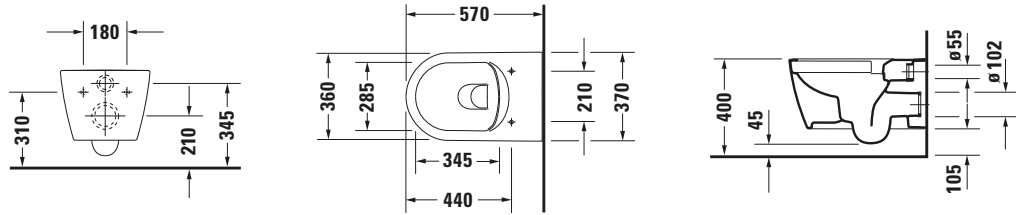

Wand WC

Basis Angaben	
Langbezeichnung	Duravit ME by Starck Wand WC, 570 mm, Weiß Hochglanz, Tiefspüler, Spülrand: spülrandlos, Inkl. verdeckte Befestigung, 4,5 l, Abgang: waagrecht, WonderGliss – 25290900001

Spezifikationen	
Farbe	
Farbwert	Weiß
Innenfarbe	Weiß
Aussenfarbe	Weiß
Glanzgrad	Hochglanz
Glanzgrad Innen	Hochglanz
Glanzgrad Außen	Hochglanz
Spülung	
Spülform	Tiefspüler
Spülrand	spülrandlos
Spültechnologie	Rimless
Unified Water Label (UWL) Klasse	1
Große Spülwassermenge	4,5 l
Ablauf	
Abgang	waagrecht
Relevante Zertifikate	
Unified Water Label (UWL) Klasse	1

Features	
Oberflächenveredelung	
WonderGliss	✓

Lieferumfang	
Montage	
Befestigung inklusive	Durafix

Logistik	
Artikelgewicht	26 kg

Passende Produkte	
Passende Artikel	
	WC-Sitz # 0020090000 ME by Starck
	WC-Sitz # 0020010000 ME by Starck
	Befestigung # 0065000000 Universal
	Schallschutz-Set # 0050900000 Universal
	Befestigung # 006500 Universal

Beschreibungstexte	
Ausschreibungstext	Duravit ME by Starck Wand WC Weiß Hochglanz 570 mm, Designer: Philippe Starck, Spülform: Tiefspüler, Spülrand: spülrandlos, Sanitärkeramik, Wandhängend, Abgang: waagrecht, Große Spülwassermenge: 4,5 l, Befestigung inklusive: Durafix, Unified Water Label (UWL) Klasse: 1, CE-Kennzeichen-1: EN 997, EAN Nr.: 4021534966781, Artikelgewicht: 26 kg, Abmessungen (Breite / Länge x Tiefe / Breite x Höhe): 360 x 570 x 355 mm, WonderGliss, Artikel Nr.: 25290900001