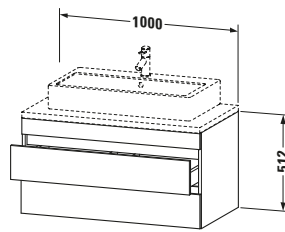

Konsolenwaschtischunterbau wandhängend

Basis Angaben	
Langbezeichnung	Duravit DuraStyle Konsolenwaschtischunterbau wandhängend, Graphit Matt, Rechteckig, Anzahl Schubkästen: 2 – DS531904943

Lieferumfang	
Montage	
Inkl. Befestigungsmaterial	✓
Technische Dokumentation	
Inkl. Montageanleitung	digital und gedruckt

Passende Produkte	
Passende Artikel	
	Raumsparsiphon # 005076 Universal
	Inneneinteilung # UV9846 Universal

Spezifikationen	
Anzahl Schubkästen	2
Für Anzahl Waschtische	1
Montagegrad	Montiert
Waschplatz	
Position Becken	Mitte
Montage	
Montageart	Konsolenmontage / Wandhängend / Wandmontage
Farbe	
Farbwert	Graphit
Glanzgrad	Matt
Front	
Farbwert Front	Graphit
Glanzgrad Front	Matt
Korpus	
Glanzgrad Korpus	Matt
Material Korpus	Hochverdichtete Dreischicht-Holzspanplatte
Oberfläche Korpus	Dekor
Griff	
Ausführung Griff	Grifflos

Logistik	
Artikelgewicht	27,5 kg
Verkaufsverpackung	
Art Verkaufsverpackung	Karton
Menge / Verkaufsverpackung	1 Stk.
Ab Werk verpackt	✓
Breite Verkaufsverpackung inkl. Artikel	670 mm
Höhe Verkaufsverpackung inkl. Artikel	1070 mm
Tiefe Verkaufsverpackung inkl. Artikel	630 mm
Gewicht Verkaufsverpackung inkl. Artikel	34,5 kg
Anzahl Packstücke	1

Vermaßung	
Breite / Länge	1000 mm
Höhe	512 mm
Tiefe / Breite	548 mm
Min. Wandabstand	20 mm

Notwendige Artikel	
	Konsole # DS103C DuraStyle
	Konsole # DS107C DuraStyle
	Konsole # DS102C DuraStyle
	Konsole # DS106C DuraStyle

Weitere Informationen finden Sie hier

<https://pro.duravit.de/p/DS531904943>