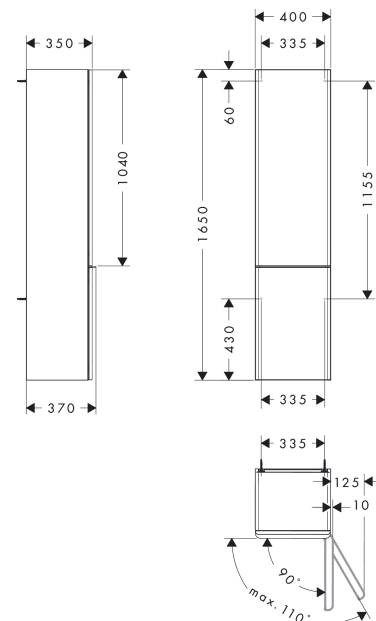

#### Maßzeichnung

**Xelu Q**

**Hochschrank Diamantgrau Matt 400/350, Türanschlag rechts**

Oberfläche Möbel: **Diamantgrau Matt** Artikelnummer: **54140700**

Oberfläche Griff: **Matt White**

**Explosionszeichnung**