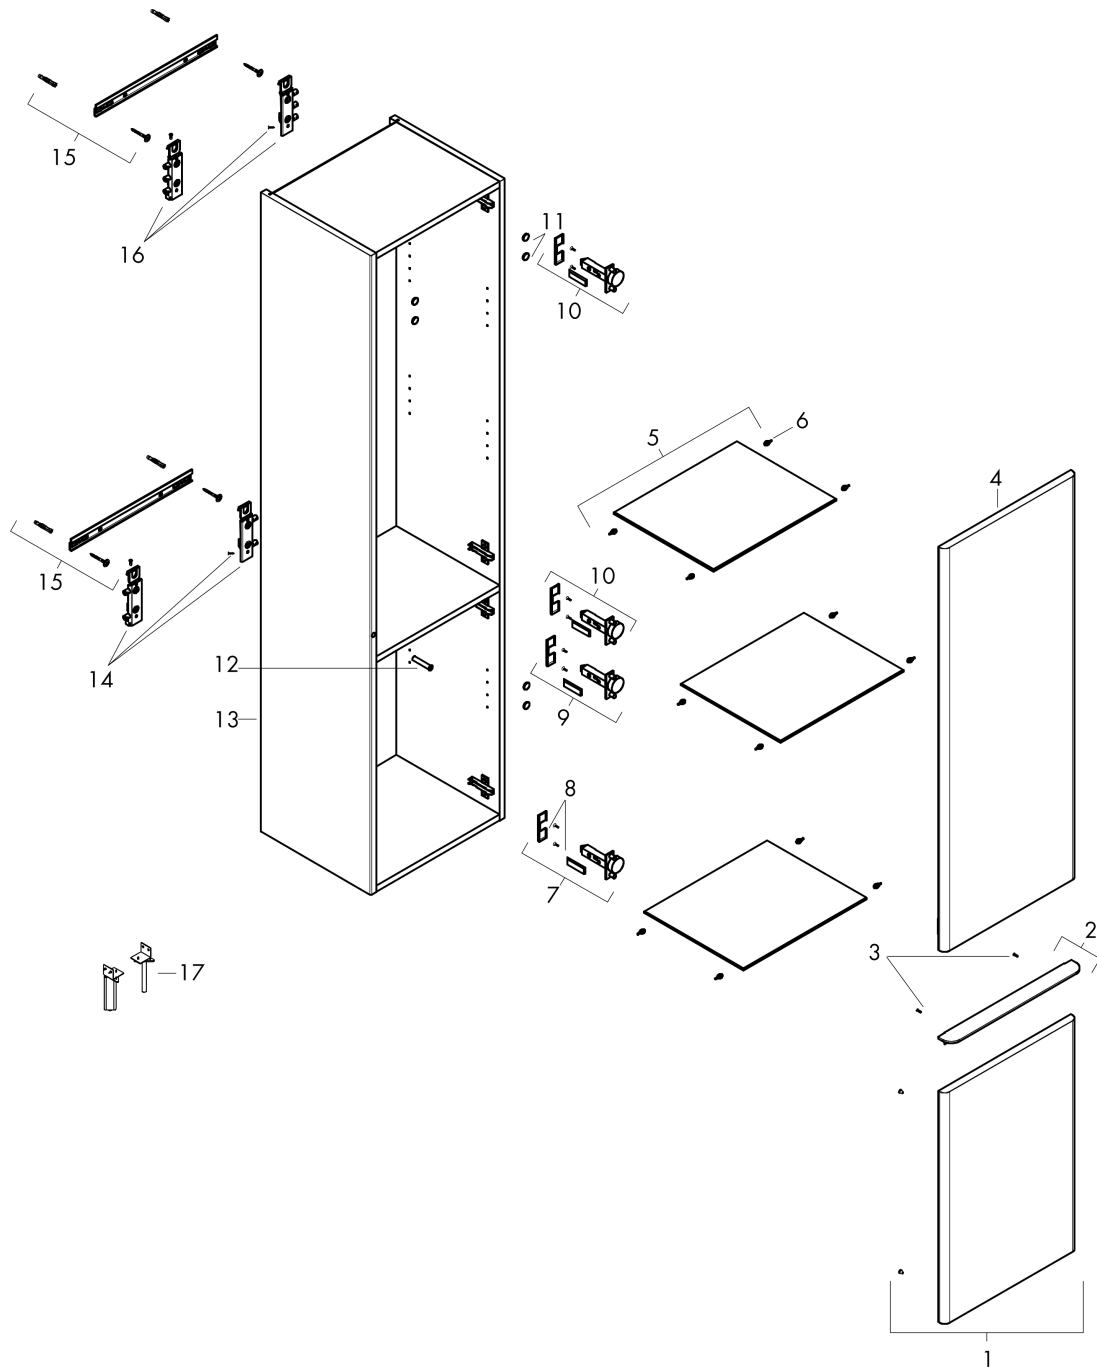

Xelu Q

Hochschrank Diamantgrau Matt 400/350, Türanschlag rechts

Oberfläche Möbel: **Diamantgrau Matt** Artikelnummer: **54140700**

Oberfläche Griff: **Matt White**

Explosionszeichnung

Baujahr: >06/23

Xelu Q

Hochschrank Diamantgrau Matt 400/350, Türanschlag rechts

Oberfläche Möbel: **Diamantgrau Matt** Artikelnummer: **54140700**

Oberfläche Griff: **Matt White**

Ersatzteilliste

Baujahr: >06/23

Pos.	Beschreibung	Artikelnummer	Preis	VE
1	Möbelfront	87194000	339.45 CHF	1
2	Griff	87156700	-	1
3	Schraubenset	87157000	3.25 CHF	1
4	Möbelfront	87190000	339.45 CHF	1
5	Glasscheibe	87154000	58.70 CHF	1
6	Halteelement	87155000	8.65 CHF	1
7	Türscharniere kpl.	87151000	45.85 CHF	1
8	Abdeckungen	87153000	36.95 CHF	1
9	Türscharniere kpl.	87152000	36.95 CHF	1
10	Türscharniere kpl.	87184000	36.95 CHF	1
11	Abdeckungen	87146000	3.25 CHF	1
12	Magnet	87183000	58.70 CHF	1
13	Möbelkorpus	87186000	554.55 CHF	1
14	Montagesatz	87170000	45.85 CHF	1
15	Montagesatz	87144000	23.05 CHF	1
16	Montagesatz	87145000	45.85 CHF	1
17	Standbein	54145700	-	1