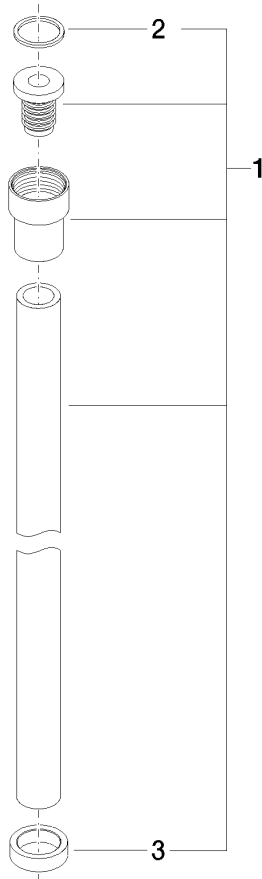

28 286 979 Produktversion ab 01.04.2023

- Schlauchtülle mit Hülse M33
- mit Haltering

	Platin gebürstet	28 286 979-06
	Chrom	28 286 979-00
	Platin	28 286 979-08
	Weiß matt	28 286 979-10
	Dark Brass matt	28 286 979-16
	Dark Chrome	28 286 979-19
	Light Gold	28 286 979-26
	Light Gold gebürstet	28 286 979-27
	Messing gebürstet (23kt Gold)	28 286 979-28
	Schwarz matt	28 286 979-33
	Bronze gebürstet	28 286 979-42
	Champagne gebürstet (22kt Gold)	28 286 979-46
	Champagne (22kt Gold)	28 286 979-47
	Chrom gebürstet	28 286 979-93
	Dark Platin gebürstet	28 286 979-99

28 286 979 Produktversion ab 01.04.2023

mm [inches]

**Durchflussdiagramm**

28 286 979 Produktversion ab 01.04.2023

Ersatzteile für die  
anderen  
Oberflächenvarianten  
finden Sie hier:  
Chrom

**Ersatzteilstückliste**

Nr.	Artikelnummer	Benennung	Verbaumenge	Lieferzeit
2	09 14 20 003 90	Dichtung Vf 3110, 31,0 x 26,0 x 2,0 mm -	1,00	2
3	09 28 10 116-13	Ring für Kneippgarnitur - schwarz	1,00	30