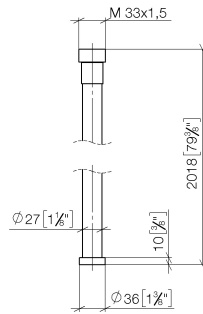

28 286 979 Produktversion ab 01.04.2023

- Schlauchtülle mit Hülse M33
- mit Haltering

	Platin gebürstet	28 286 979-06
	Chrom	28 286 979-00
	Platin	28 286 979-08
	Weiß matt	28 286 979-10
	Dark Brass matt	28 286 979-16
	Dark Chrome	28 286 979-19
	Light Gold	28 286 979-26
	Light Gold gebürstet	28 286 979-27
	Messing gebürstet (23kt Gold)	28 286 979-28
	Schwarz matt	28 286 979-33
	Bronze gebürstet	28 286 979-42
	Champagne gebürstet (22kt Gold)	28 286 979-46
	Champagne (22kt Gold)	28 286 979-47
	Chrom gebürstet	28 286 979-93
	Dark Platin gebürstet	28 286 979-99

28 286 979 Produktversion ab 01.04.2023

mm [inches]

**Durchflussdiagramm**

28 286 979 Produktversion ab 01.04.2023

Ersatzteile für die  
anderen  
Oberflächenvarianten  
finden Sie hier:  
Chrom

**Ersatzteilstückliste**

Nr.	Artikelnummer	Benennung	Verbaumenge	Lieferzeit
2	09 14 20 003 90	Dichtung Vf 3110, 31,0 x 26,0 x 2,0 mm -	1,00	2
3	09 28 10 116-13	Ring für Kneippgarnitur - schwarz	1,00	30