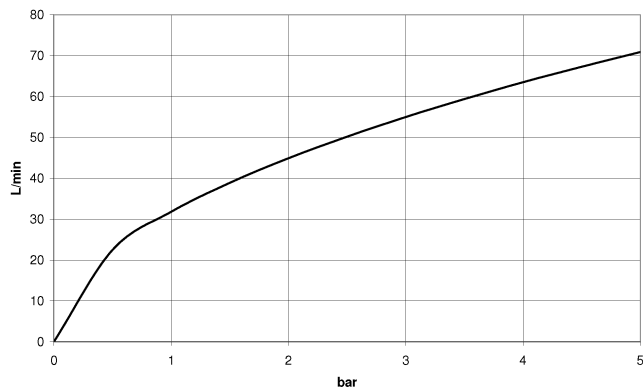

28 286 979 Produktversion ab 01.04.2023

- Schlauchtülle mit Hülse M33
- mit Haltering

	Platin gebürstet	28 286 979-06
	Chrom	28 286 979-00
	Platin	28 286 979-08
	Weiß matt	28 286 979-10
	Dark Brass matt	28 286 979-16
	Dark Chrome	28 286 979-19
	Light Gold	28 286 979-26
	Light Gold gebürstet	28 286 979-27
	Messing gebürstet (23kt Gold)	28 286 979-28
	Schwarz matt	28 286 979-33
	Bronze gebürstet	28 286 979-42
	Champagne gebürstet (22kt Gold)	28 286 979-46
	Champagne (22kt Gold)	28 286 979-47
	Chrom gebürstet	28 286 979-93
	Dark Platin gebürstet	28 286 979-99

28 286 979 Produktversion ab 01.04.2023

mm [inches]

**Durchflussdiagramm**

28 286 979 Produktversion ab 01.04.2023

Ersatzteile für die  
anderen  
Oberflächenvarianten  
finden Sie hier:  
Chrom

**Ersatzteilstückliste**

Nr.	Artikelnummer	Benennung	Verbaumenge	Lieferzeit
2	09 14 20 003 90	Dichtung Vf 3110, 31,0 x 26,0 x 2,0 mm -	1,00	2
3	09 28 10 116-13	Ring für Kneippgarnitur - schwarz	1,00	30