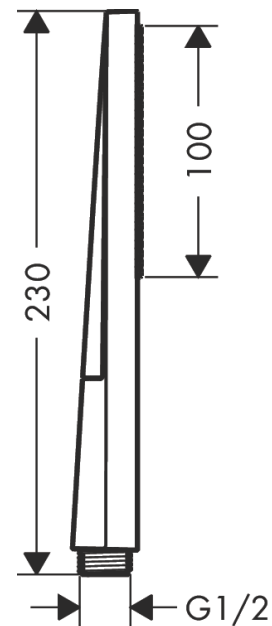

Pulsify E

Stabhandbrause 100 1jet EcoSmart+

Oberfläche: **Brushed Bronze** Artikelnummer: **24321140**

Beschreibung

Merkmale

- Brausekopfgrösse: 100 x 25 mm
- Strahlart: PowderRain
- Maximale Durchflussmenge bei 3 bar: 5 l/min
- Mindestfliessdruck: 0,9 bar
- mit innenliegender Wasserführung
- ausspülbarer Siebeinsatz
- Anschlussgewinde: G ½
- P-IX 38547/IZ

Pulsify E
Stabhandbrause 100 1jet EcoSmart+

Oberfläche: **Brushed Bronze** Artikelnummer: **24321140**

Durchflussdiagramm

Pulsify E
Stabhandbrause 100 1jet EcoSmart+
 Oberfläche: **Brushed Bronze** Artikelnummer: 24321140

Explosionszeichnung

Baujahr: >04/23

Pulsify E
Stabhandbrause 100 1jet EcoSmart+
 Oberfläche: **Brushed Bronze** Artikelnummer: **24321140**

Ersatzteilliste

Baujahr: >04/23

Pos.	Beschreibung	Artikelnummer	Preis	VE
1	Sieb	92672000	5.40 CHF	1
2	Dichtung	98058000	3.25 CHF	1