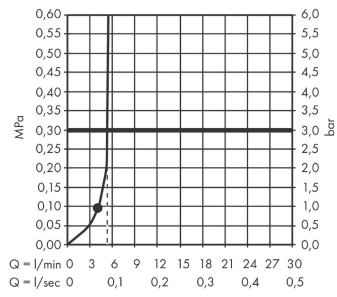

Pulsify E
Stabhandbrause 100 1jet EcoSmart+

Oberfläche: **Brushed Bronze** Artikelnummer: **24321140**

Durchflussdiagramm