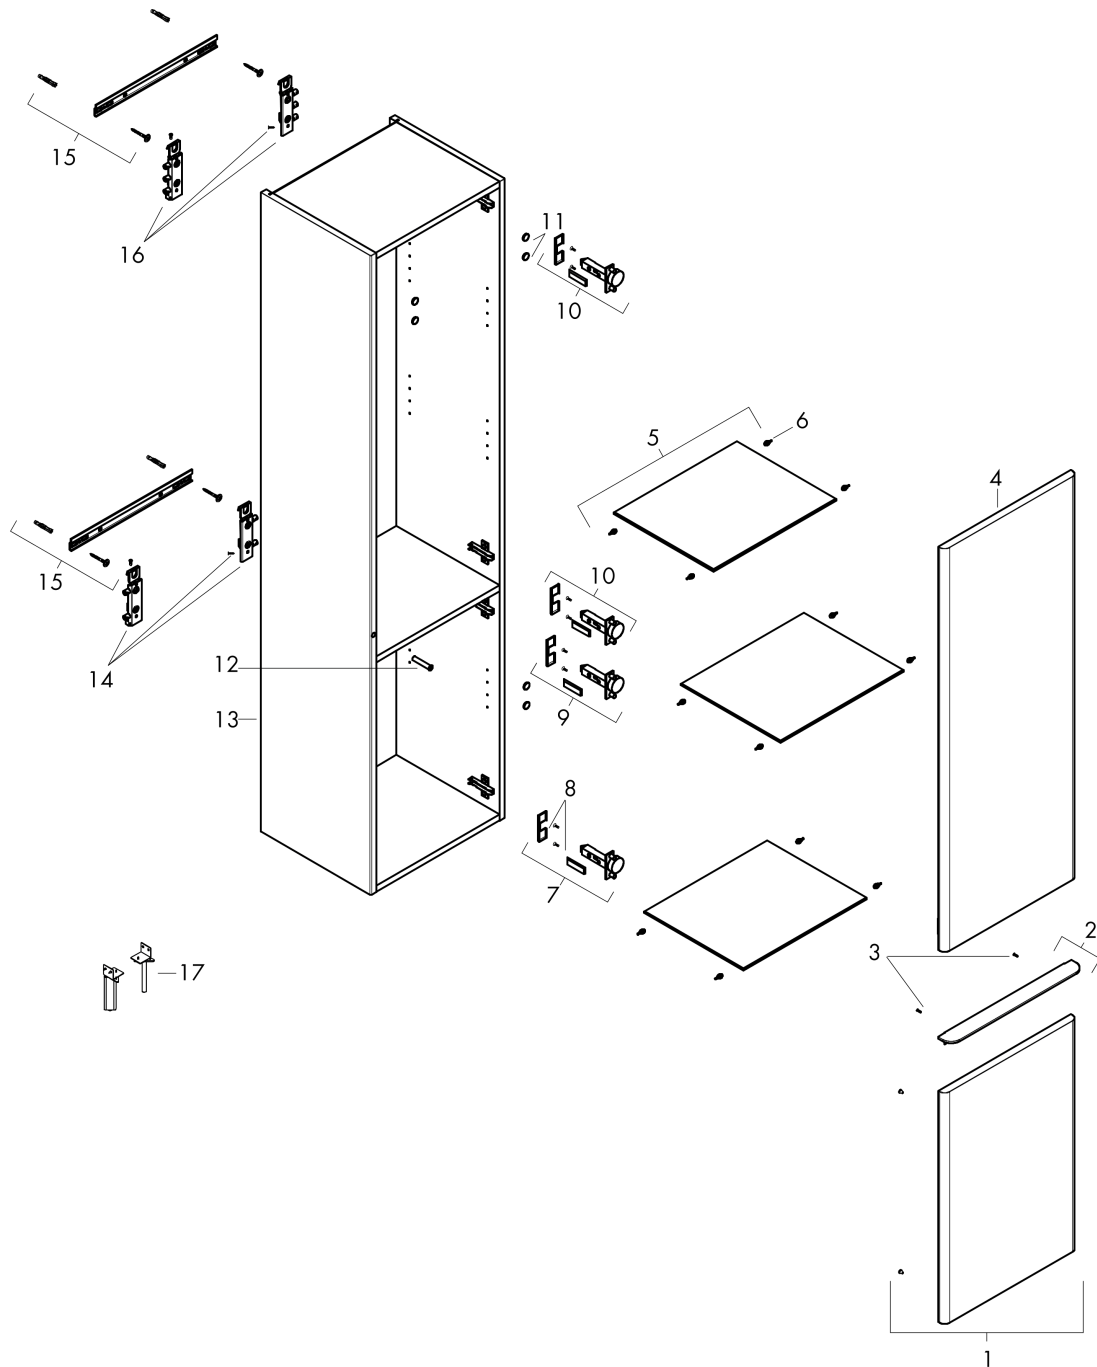

Xelu Q

Hochschrank Nussbaum Dunkel 400/350, Türanschlag links

Oberfläche Möbel: **Nussbaum Dunkel** Artikelnummer: **54138670**

Oberfläche Griff: **Matt Black**

Beschreibung

Merkmale

- besteht aus: Hochschrank, Glasfachböden
- Material Korpus: mitteldichte Faserplatte (MDF)
- Oberflächenmaterial Korpus: Thermofolie
- Material Front: mitteldichte Faserplatte (MDF)
- Oberflächenmaterial Front: Thermofolie
- MoistureProof: langlebiges und feuchtraumgeeignetes Material
- mit Griffleiste
- Material Griffe: Aluminium
- Oberflächenmaterial Griffe: Pulverlack
- Öffnungsart: Tür
- 2 Türen
- Türanschlag: links
- SoftClose, für sanftes Schließen
- mit 3 verstellbaren Glasfachböden
- Montagezustand: vormontiert
- Wandmontage
- mit Befestigungsmaterial

Xelu Q
Hochschrank Nussbaum Dunkel 400/350, Türanschlag links
 Oberfläche Möbel: **Nussbaum Dunkel** Artikelnummer: **54138670**
 Oberfläche Griff: **Matt Black**

Explosionszeichnung

Baujahr: >06/23

Xelu Q

Hochschrank Nussbaum Dunkel 400/350, Türanschlag links

Oberfläche Möbel: **Nussbaum Dunkel** Artikelnummer: **54138670**

Oberfläche Griff: **Matt Black**

Ersatzteilliste

Baujahr: >06/23

Pos.	Beschreibung	Artikelnummer	Preis	VE
1	Möbelfront	87182000	339.45 CHF	1
2	Griff	87156670	-	1
3	Schraubenset	87157000	3.25 CHF	1
4	Möbelfront	87178000	339.45 CHF	1
5	Glasscheibe	87154000	58.70 CHF	1
6	Halteelement	87155000	8.65 CHF	1
7	Türscharniere kpl.	87151000	45.85 CHF	1
8	Abdeckungen	87153000	36.95 CHF	1
9	Türscharniere kpl.	87152000	36.95 CHF	1
10	Türscharniere kpl.	87184000	36.95 CHF	1
11	Abdeckungen	87146000	3.25 CHF	1
12	Magnet	87183000	58.70 CHF	1
13	Möbelkorpus	87174000	554.55 CHF	1
14	Montagesatz	87170000	45.85 CHF	1
15	Montagesatz	87144000	23.05 CHF	1
16	Montagesatz	87145000	45.85 CHF	1
17	Standbein	54145670	-	1