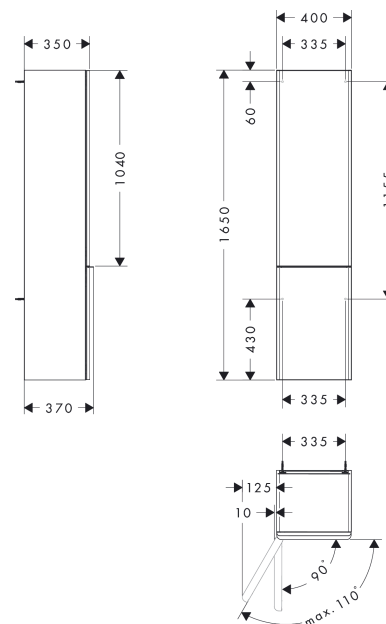

Xelu Q

Hochschrank Nussbaum Dunkel 400/350, Türanschlag links

Oberfläche Möbel: **Nussbaum Dunkel** Artikelnummer: **54138670**

Oberfläche Griff: **Matt Black**

Beschreibung

Merkmale

- besteht aus: Hochschrank, Glasfachböden
- Material Korpus: mitteldichte Faserplatte (MDF)
- Oberflächenmaterial Korpus: Thermofolie
- Material Front: mitteldichte Faserplatte (MDF)
- Oberflächenmaterial Front: Thermofolie
- MoistureProof: langlebiges und feuchtraumgeeignetes Material
- mit Griffleiste
- Material Griffe: Aluminium
- Oberflächenmaterial Griffe: Pulverlack
- Öffnungsart: Tür
- 2 Türen
- Türanschlag: links
- SoftClose, für sanftes Schließen
- mit 3 verstellbaren Glasfachböden
- Montagezustand: vormontiert
- Wandmontage
- mit Befestigungsmaterial

Artikeldetails

TEAM-Nr. 243078.908.824

Preis exkl. MwSt. 938.00 CHF

Technologie

Designpreise

Zertifikate / Nachhaltigkeit

Produktabbildung

Maßzeichnung

Xelu Q
Hochschrank Nussbaum Dunkel 400/350, Türanschlag links
 Oberfläche Möbel: **Nussbaum Dunkel** Artikelnummer: **54138670**
 Oberfläche Griff: **Matt Black**

Explosionszeichnung

Baujahr: >06/23

Xelu Q

Hochschrank Nussbaum Dunkel 400/350, Türanschlag links

Oberfläche Möbel: **Nussbaum Dunkel** Artikelnummer: **54138670**

Oberfläche Griff: **Matt Black**

Ersatzteilliste

Baujahr: >06/23

Pos.	Beschreibung	Artikelnummer	Preis	VE
1	Möbelfront	87182000	339.45 CHF	1
2	Griff	87156670	-	1
3	Schraubenset	87157000	3.25 CHF	1
4	Möbelfront	87178000	339.45 CHF	1
5	Glasscheibe	87154000	58.70 CHF	1
6	Halteelement	87155000	8.65 CHF	1
7	Türscharniere kpl.	87151000	45.85 CHF	1
8	Abdeckungen	87153000	36.95 CHF	1
9	Türscharniere kpl.	87152000	36.95 CHF	1
10	Türscharniere kpl.	87184000	36.95 CHF	1
11	Abdeckungen	87146000	3.25 CHF	1
12	Magnet	87183000	58.70 CHF	1
13	Möbelkorpus	87174000	554.55 CHF	1
14	Montagesatz	87170000	45.85 CHF	1
15	Montagesatz	87144000	23.05 CHF	1
16	Montagesatz	87145000	45.85 CHF	1
17	Standbein	54145670	-	1